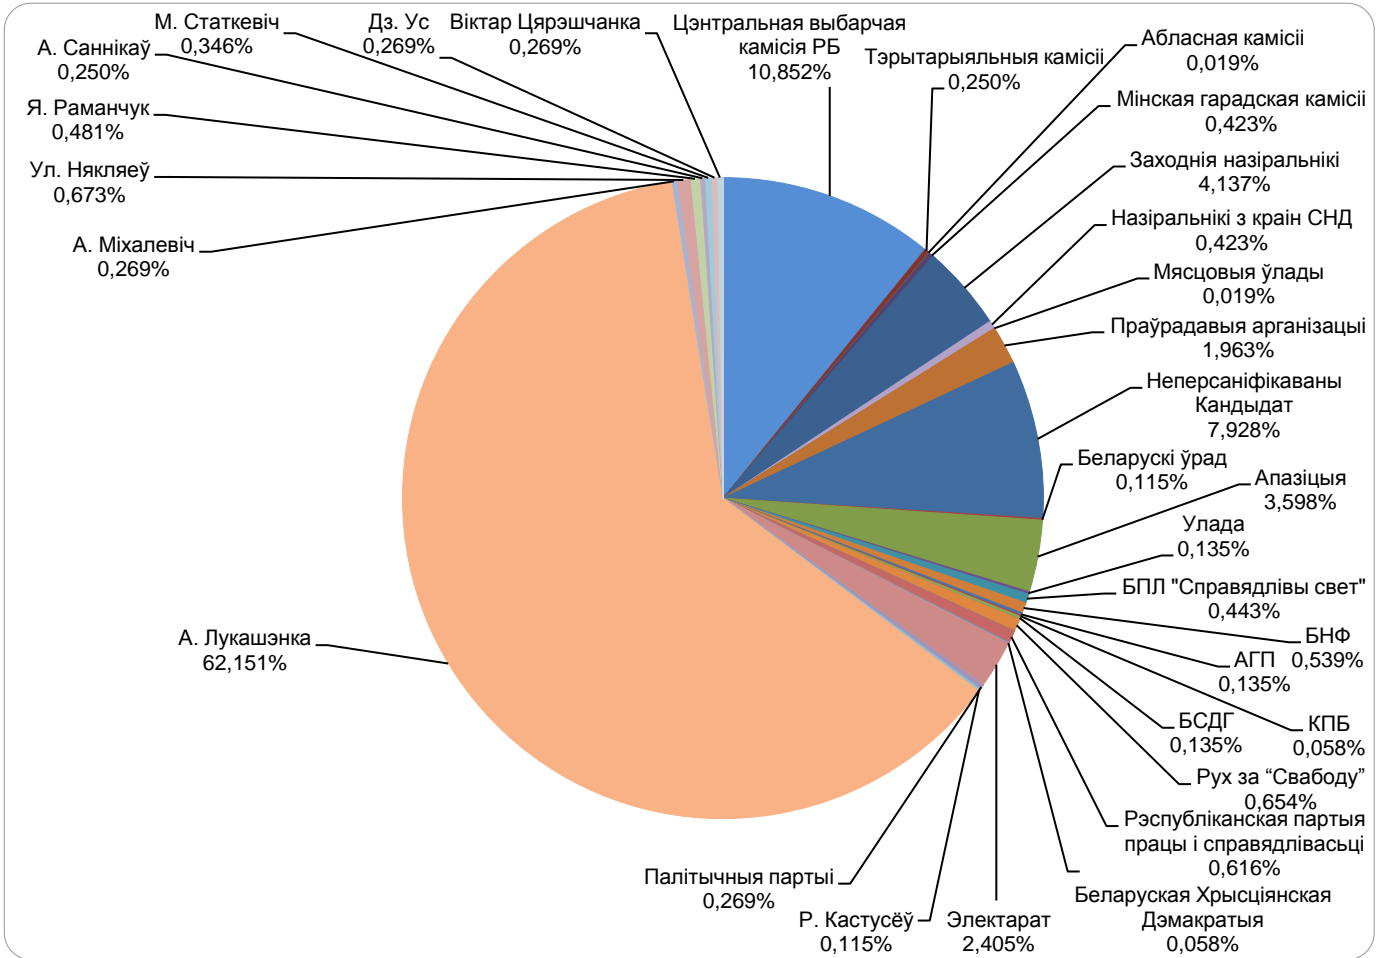

БЕЛАРУСКІЯ ПРЭЗІДЭНЦКІЯ ВЫБАРЫ 2010

ОНТ/“Наши Новости” 01.11.2010 – 20. 11.2010

Адзінка вымярэння - секунда, хвіліна, гадзіна (0:02:45)