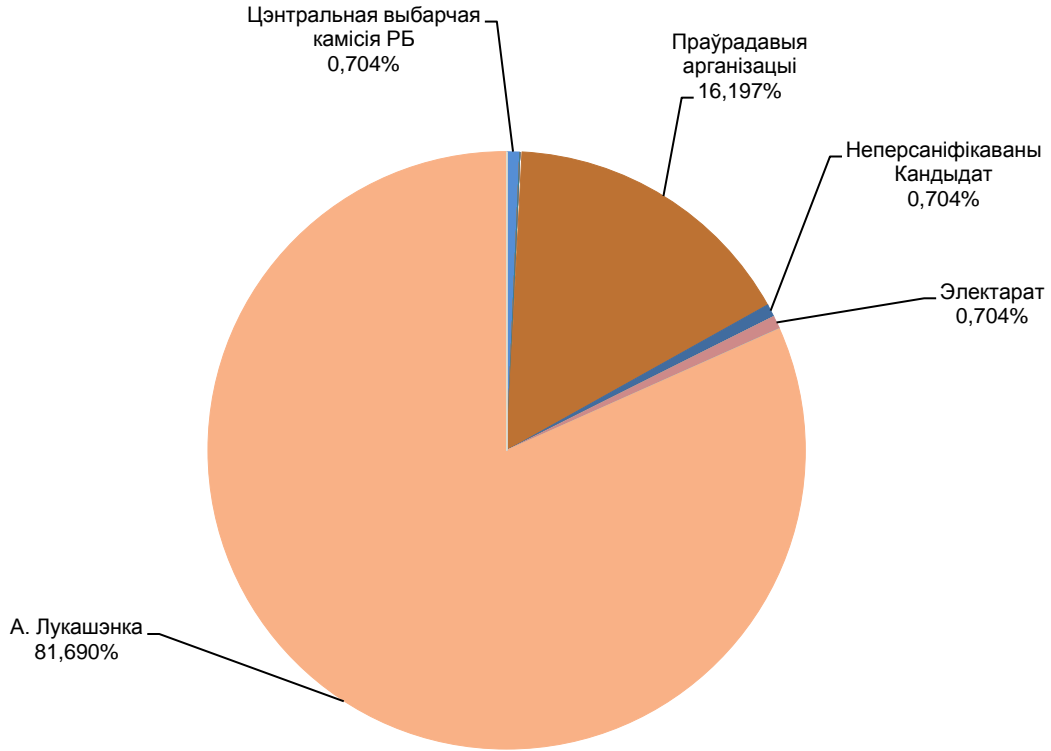

Адзінка вымярэння - секунда, хвіліна, гадзіна (0:02:45)

БЕЛАРУСКІЯ ПРЭЗІДЭНЦКІЯ ВЫБАРЫ 2010

“РЭСПУБЛІКА”
01.11.2010 – 20. 11.2010

Адзінка вымярэння – см. кв.

БЕЛАРУСКІЯ ПРЭЗІДЭНЦКІЯ ВЫБАРЫ 2010

“Гомель FM”, радио 101.3 FM, «Новости» 01.11.2010 – 20. 11.2010

Адзінка вымярэння - секунда, хвіліна, гадзіна (0:02:45)

Спорт
6,46%

Выбарчы працэс
1,63%

Іншае
91,91%

БЕЛАРУСКІЯ ПРЭЗІДЭНЦКІЯ ВЫБАРЫ 2010

“МОГИЛЕВСКАЯ ПРАВДА” 01.11.2010 – 20. 11.2010

Адзінка вымярэння – см. кв.