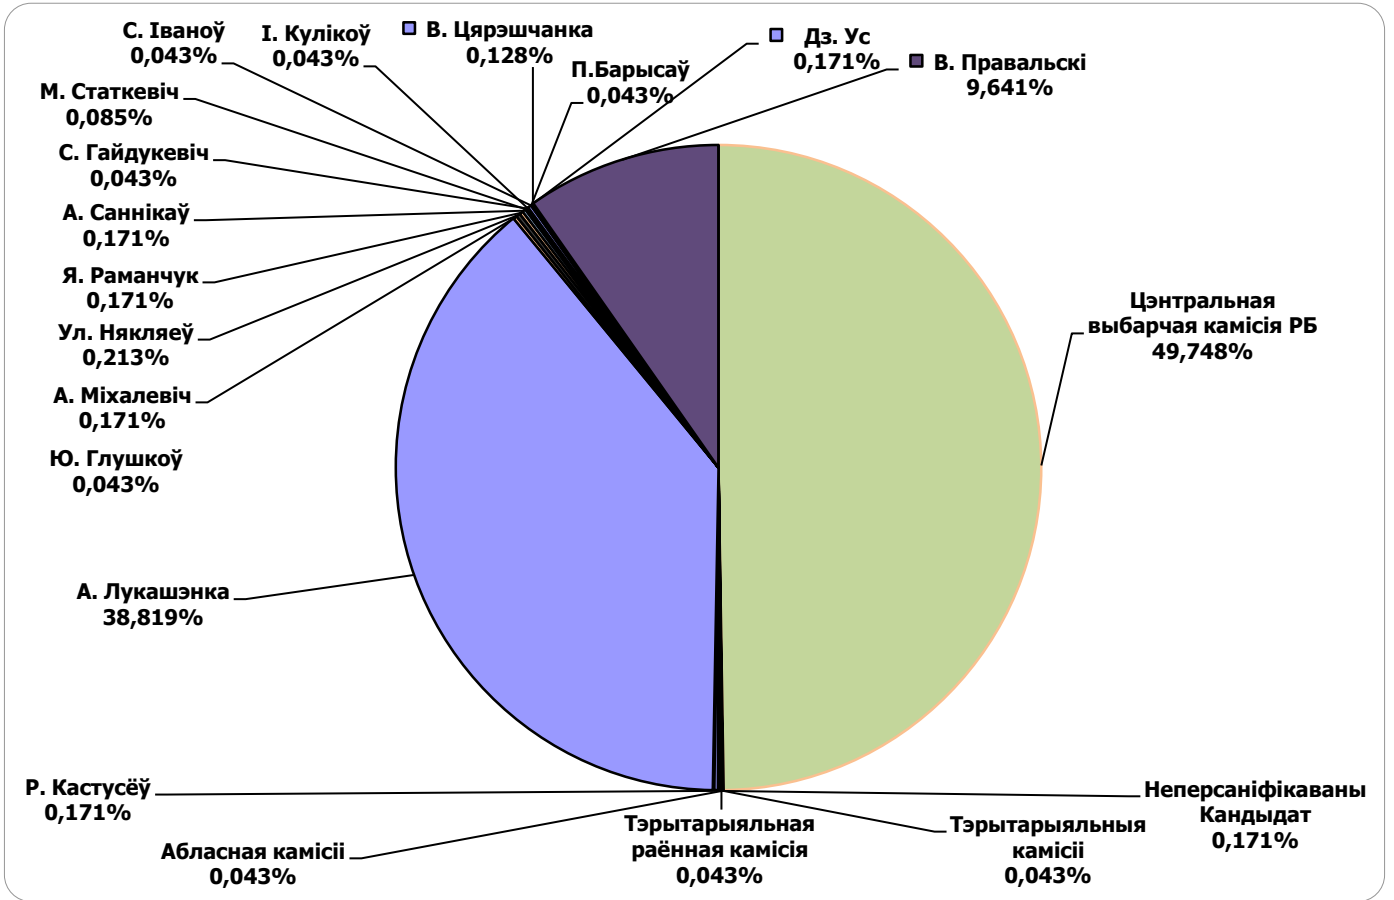

Адзінка вымярэння - секунда, хвіліна, гадзіна (0:02:45)

Спорт
6,46%

Выбарчы працэс
1,63%

Іншае
91,91%

БЕЛАРУСКІЯ ПРЭЗІДЭНЦКІЯ ВЫБАРЫ 2010

“МОГИЛЕВСКАЯ ПРАВДА” 01.11.2010 – 20. 11.2010

Адзінка вымярэння – см. кв.

БЕЛАРУСКІЯ ПРЭЗІДЭНЦКІЯ ВЫБАРЫ 2010

"НАША НІВА" 01.11.2010 – 20. 11.2010

Адзінка вымярэння – см. кв.

БЕЛАРУСКІЯ ПРЭЗІДЭНЦКІЯ ВЫБАРЫ 2010

“КОМСОМОЛЬСКАЯ ПРАВДА” 01.11.2010 – 20. 11.2010

Адзінка вымярэння – см. кв.

БЕЛАРУСКІЯ ПРЭЗІДЭНЦКІЯ ВЫБАРЫ 2010

NAVINY.BY

01.11.2010 – 20. 11.2010

Адзінка вымярэння – колькасць знакаў