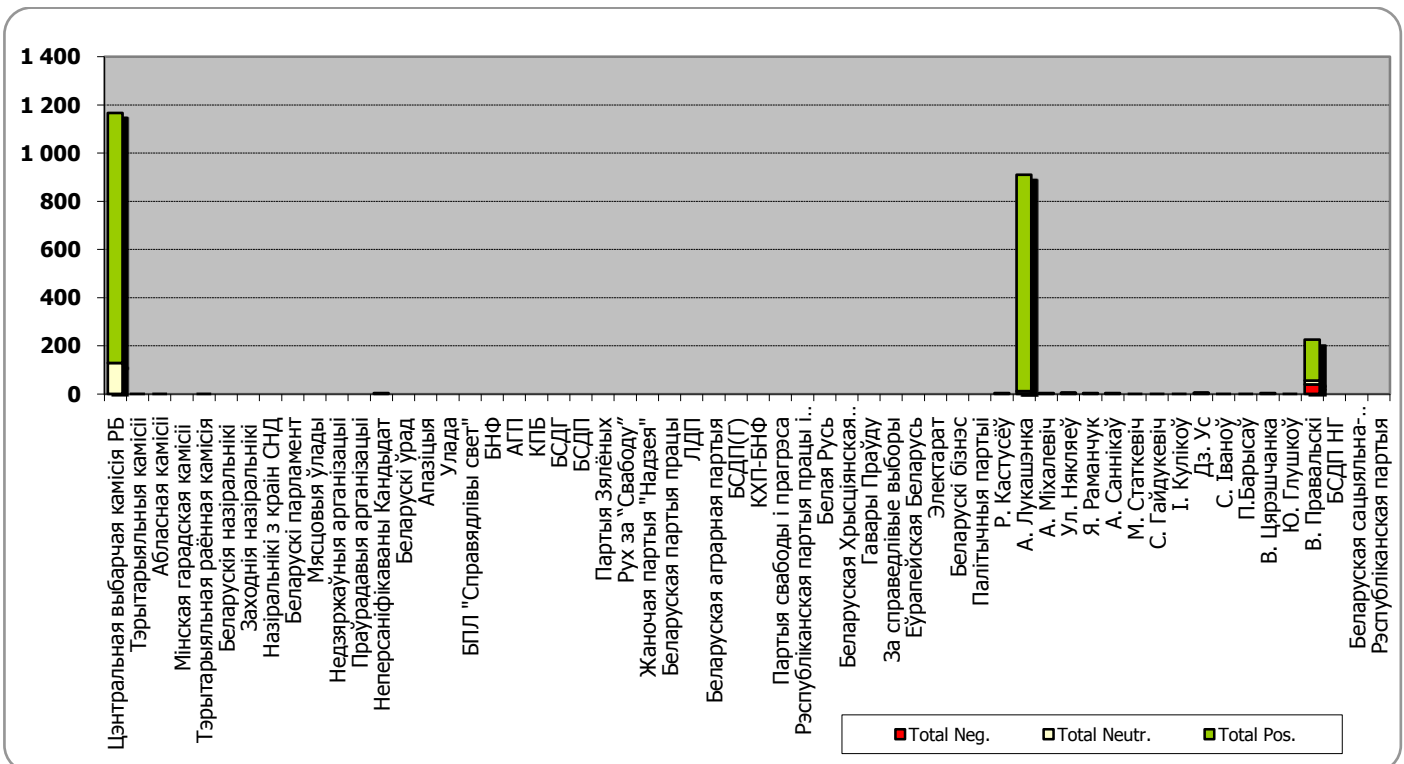

БЕЛАРУСКІЯ ПРЭЗІДЭНЦКІЯ ВЫБАРЫ 2010

"НАША НІВА" 01.11.2010 – 20. 11.2010

Адзінка вымярэння – см. кв.

БЕЛАРУСКІЯ ПРЭЗІДЭНЦКІЯ ВЫБАРЫ 2010

“КОМСОМОЛЬСКАЯ ПРАВДА” 01.11.2010 – 20. 11.2010

Адзінка вымярэння – см. кв.

БЕЛАРУСКІЯ ПРЭЗІДЭНЦКІЯ ВЫБАРЫ 2010

NAVINY.BY

01.11.2010 – 20. 11.2010

Адзінка вымярэння – колькасць знакаў