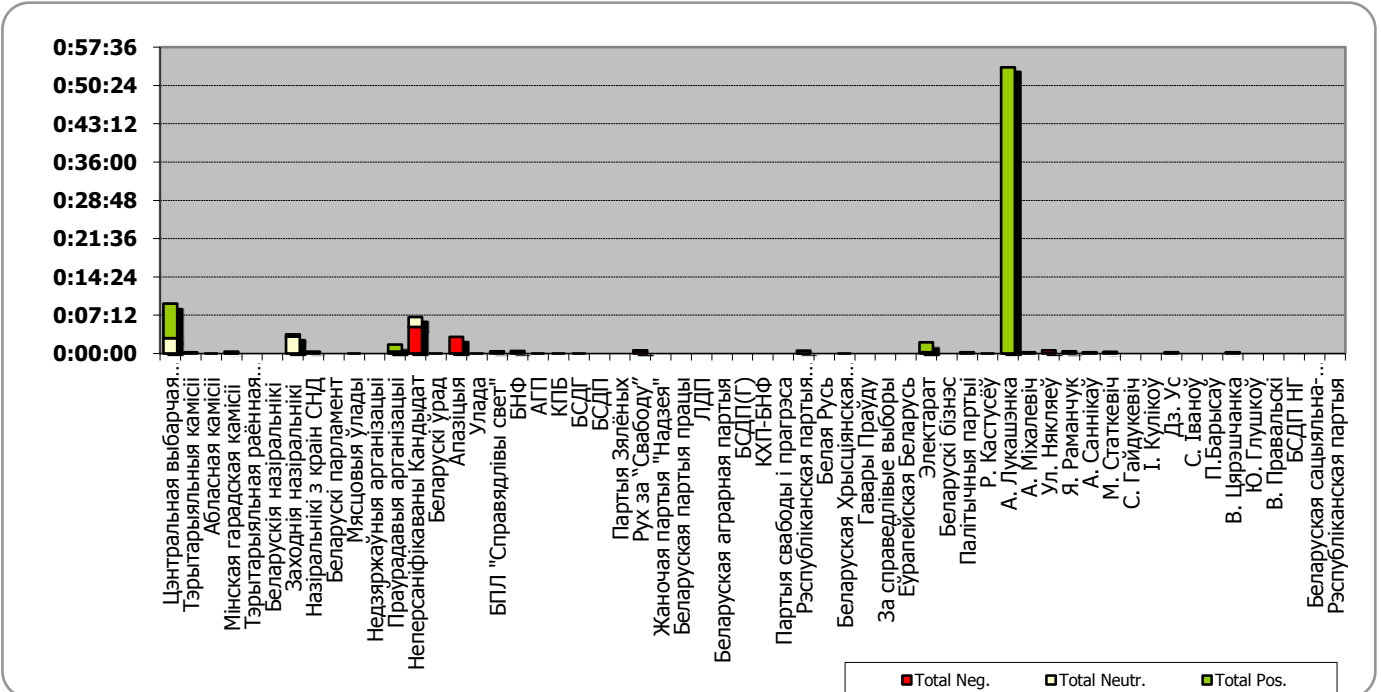

БЕЛАРУСКІЯ ПРЭЗІДЭНЦКІЯ ВЫБАРЫ 2010

БТ/“ПАНАРАМА” 01.11.2010 – 20. 11.2010

Адзінка вымярэння - секунда, хвіліна, гадзіна (0:02:45)

БЕЛАРУСКІЯ ПРЭЗІДЭНЦКІЯ ВЫБАРЫ 2010

ОНТ/“Наши Новости” 01.11.2010 – 20. 11.2010

Адзінка вымярэння - секунда, хвіліна, гадзіна (0:02:45)

БЕЛАРУСКІЯ ПРЭЗІДЭНЦКІЯ ВЫБАРЫ 2010

“РЭСПУБЛІКА”
01.11.2010 – 20. 11.2010

Адзінка вымярэння – см. кв.

БЕЛАРУСКІЯ ПРЭЗІДЭНЦКІЯ ВЫБАРЫ 2010

“Гомель FM”, радио 101.3 FM, «Новости» 01.11.2010 – 20. 11.2010

Адзінка вымярэння - секунда, хвіліна, гадзіна (0:02:45)

Спорт
6,46%

Выбарчы працэс
1,63%

Іншае
91,91%

БЕЛАРУСКІЯ ПРЭЗІДЭНЦКІЯ ВЫБАРЫ 2010

“МОГИЛЕВСКАЯ ПРАВДА” 01.11.2010 – 20. 11.2010

Адзінка вымярэння – см. кв.