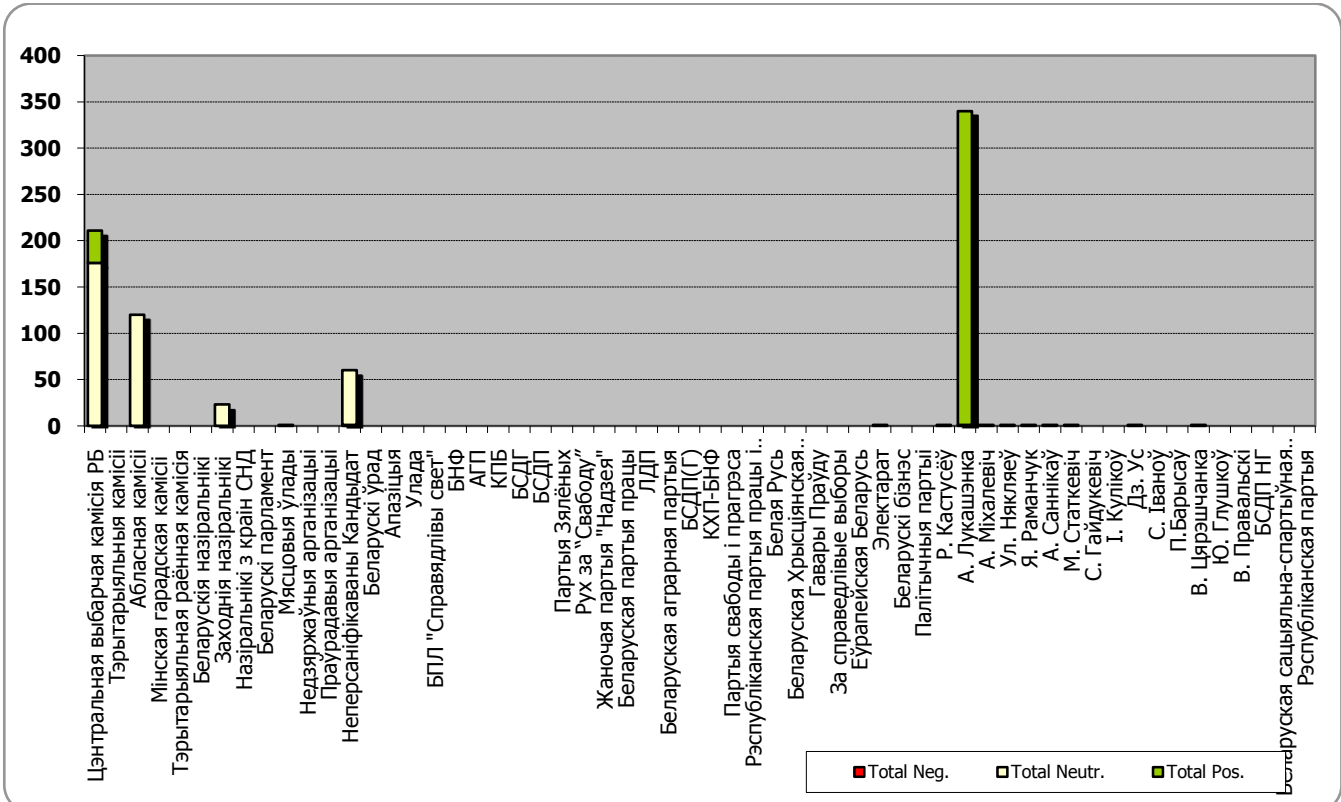

Адзінка вымярэння - секунда, хвіліна, гадзіна (0:02:45)

Спорт
6,46%

Выбарчы працэс
1,63%

Іншае
91,91%

БЕЛАРУСКІЯ ПРЭЗІДЭНЦКІЯ ВЫБАРЫ 2010

“МОГИЛЕВСКАЯ ПРАВДА” 01.11.2010 – 20. 11.2010

Адзінка вымярэння – см. кв.

БЕЛАРУСКІЯ ПРЭЗІДЭНЦКІЯ ВЫБАРЫ 2010

"НАША НІВА" 01.11.2010 – 20. 11.2010

Адзінка вымярэння – см. кв.

БЕЛАРУСКІЯ ПРЭЗІДЭНЦКІЯ ВЫБАРЫ 2010

“КОМСОМОЛЬСКАЯ ПРАВДА” 01.11.2010 – 20. 11.2010

Адзінка вымярэння – см. кв.