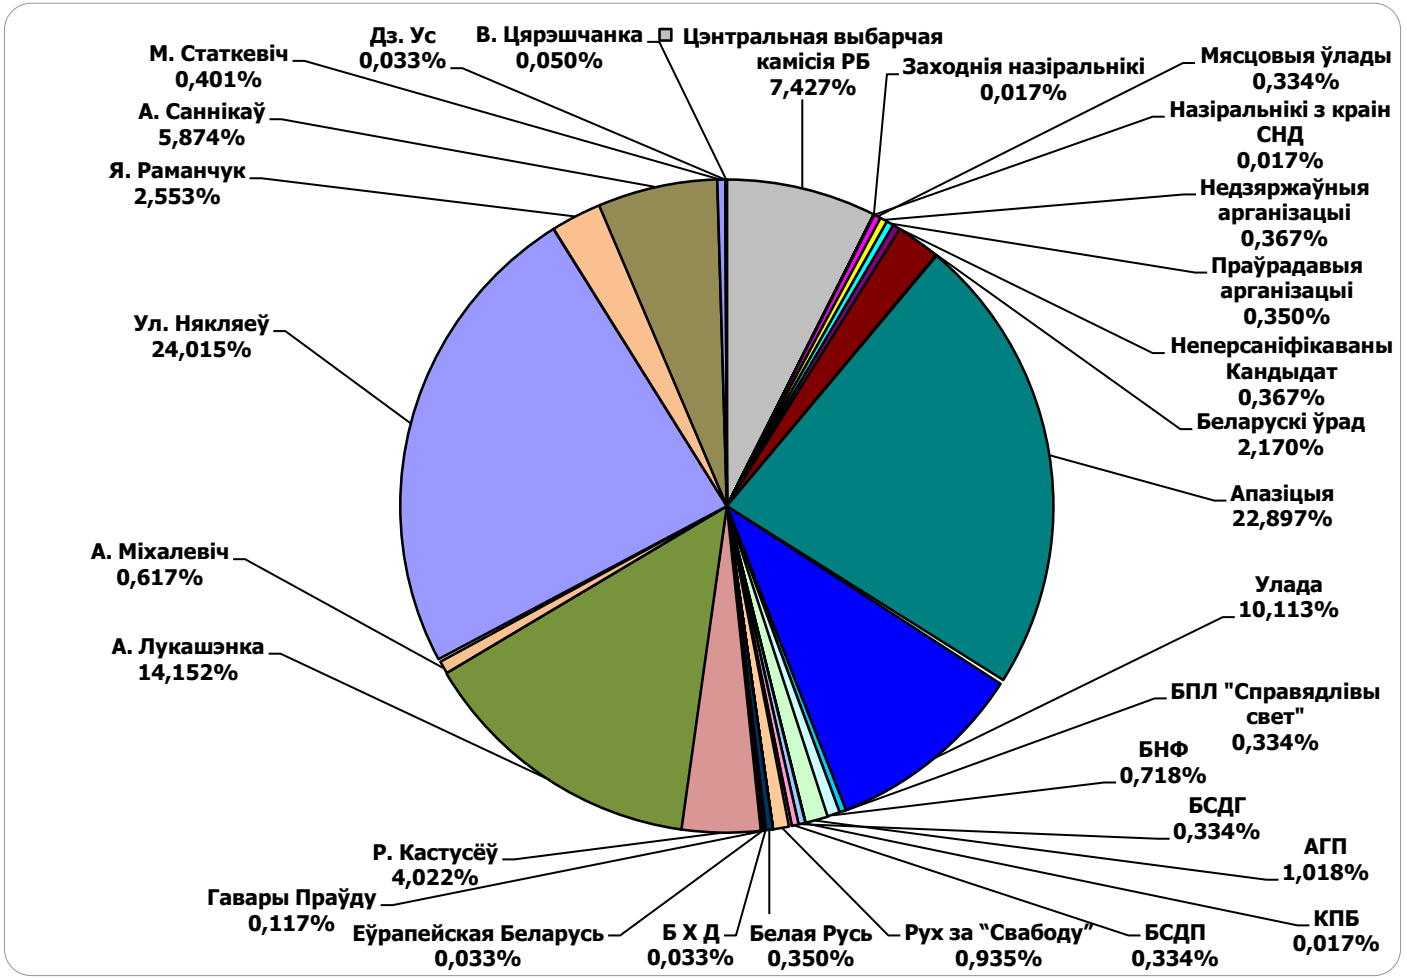

Адзінка вымярэння - секунда, хвіліна, гадзіна (0:02:45)

Спорт
6,46%

Выбарчы працэс
1,63%

Іншае
91,91%

БЕЛАРУСКІЯ ПРЭЗІДЭНЦКІЯ ВЫБАРЫ 2010

“МОГИЛЕВСКАЯ ПРАВДА” 01.11.2010 – 20. 11.2010

Адзінка вымярэння – см. кв.

БЕЛАРУСКІЯ ПРЭЗІДЭНЦКІЯ ВЫБАРЫ 2010

"НАША НІВА" 01.11.2010 – 20. 11.2010

Адзінка вымярэння – см. кв.

БЕЛАРУСКІЯ ПРЭЗІДЭНЦКІЯ ВЫБАРЫ 2010

“КОМСОМОЛЬСКАЯ ПРАВДА” 01.11.2010 – 20. 11.2010

Адзінка вымярэння – см. кв.