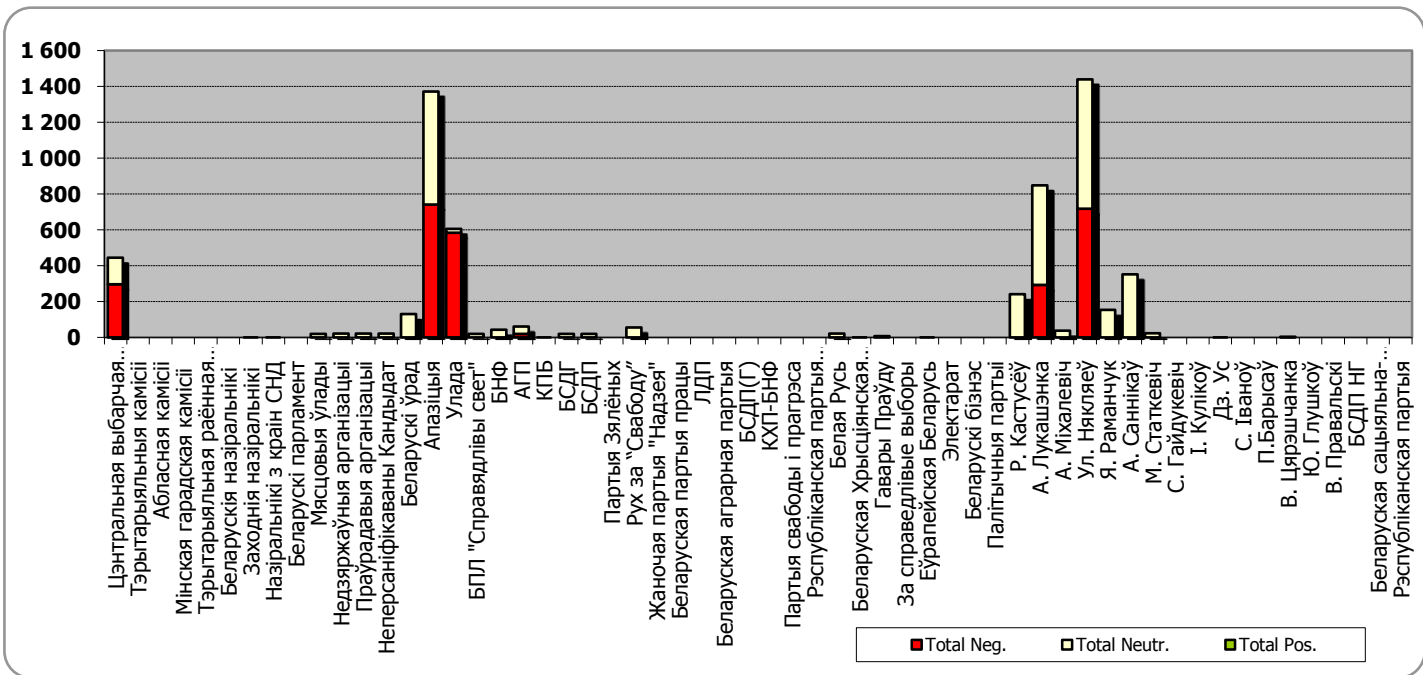

Адзінка вымярэння - секунда, хвіліна, гадзіна (0:02:45)

Спорт
6,46%

Выбарчы працэс
1,63%

Іншае
91,91%

БЕЛАРУСКІЯ ПРЭЗІДЭНЦКІЯ ВЫБАРЫ 2010

“МОГИЛЕВСКАЯ ПРАВДА” 01.11.2010 – 20. 11.2010

Адзінка вымярэння – см. кв.

БЕЛАРУСКІЯ ПРЭЗІДЭНЦКІЯ ВЫБАРЫ 2010

"НАША НІВА" 01.11.2010 – 20. 11.2010

Адзінка вымярэння – см. кв.

БЕЛАРУСКІЯ ПРЭЗІДЭНЦКІЯ ВЫБАРЫ 2010

“КОМСОМОЛЬСКАЯ ПРАВДА” 01.11.2010 – 20. 11.2010

Адзінка вымярэння – см. кв.