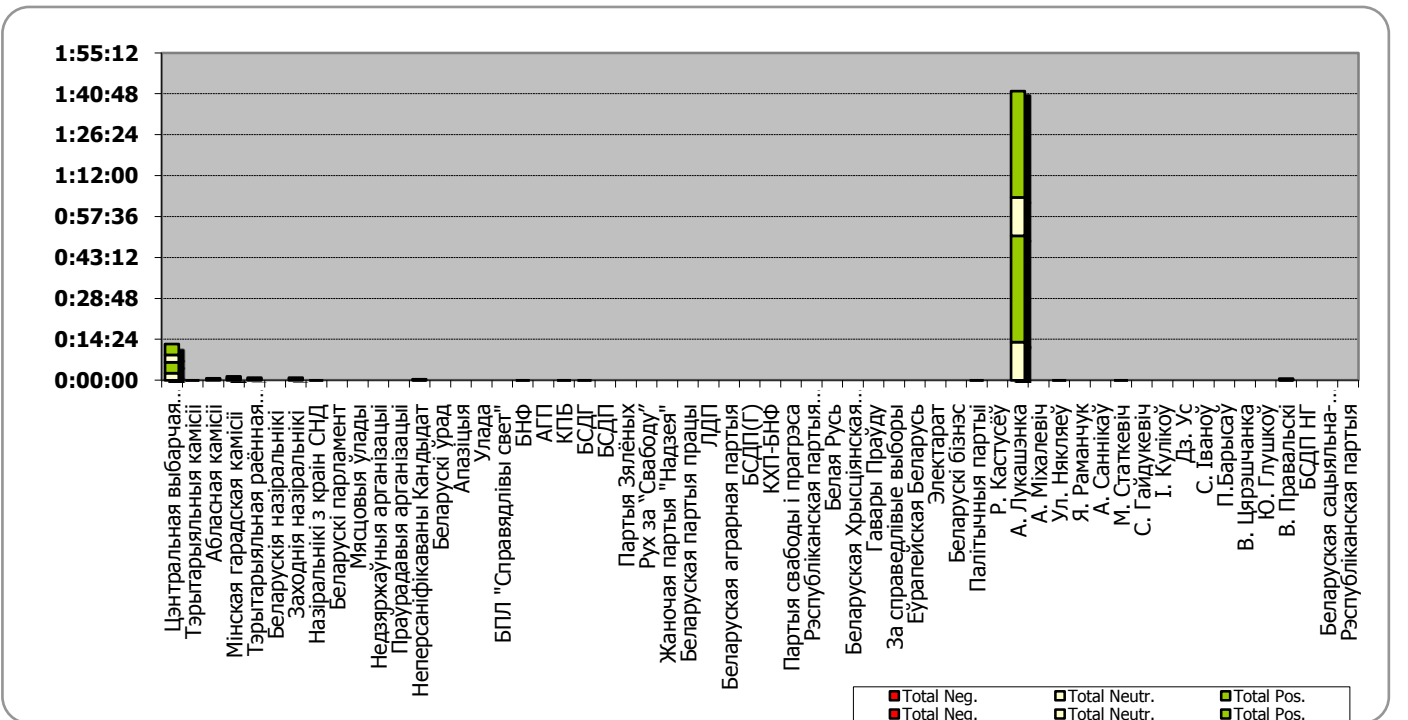

БЕЛАРУСКІЯ ПРЭЗІДЭНЦКІЯ ВЫБАРЫ 2010

БТ/“ПАНАРАМА” 01.11.2010 – 20. 11.2010

Адзінка вымярэння - секунда, хвіліна, гадзіна (0:02:45)

БЕЛАРУСКІЯ ПРЭЗІДЭНЦКІЯ ВЫБАРЫ 2010

ОНТ/“Наши Новости” 01.11.2010 – 20. 11.2010

Адзінка вымярэння - секунда, хвіліна, гадзіна (0:02:45)

БЕЛАРУСКІЯ ПРЭЗІДЭНЦКІЯ ВЫБАРЫ 2010

“РЭСПУБЛІКА”
01.11.2010 – 20. 11.2010

Адзінка вымярэння – см. кв.

БЕЛАРУСКІЯ ПРЭЗІДЭНЦКІЯ ВЫБАРЫ 2010

“Гомель FM”, радио 101.3 FM, «Новости» 01.11.2010 – 20. 11.2010

Адзінка вымярэння - секунда, хвіліна, гадзіна (0:02:45)

Спорт
6,46%

Выбарчы працэс
1,63%

Іншае
91,91%

БЕЛАРУСКІЯ ПРЭЗІДЭНЦКІЯ ВЫБАРЫ 2010

“МОГИЛЕВСКАЯ ПРАВДА” 01.11.2010 – 20. 11.2010

Адзінка вымярэння – см. кв.