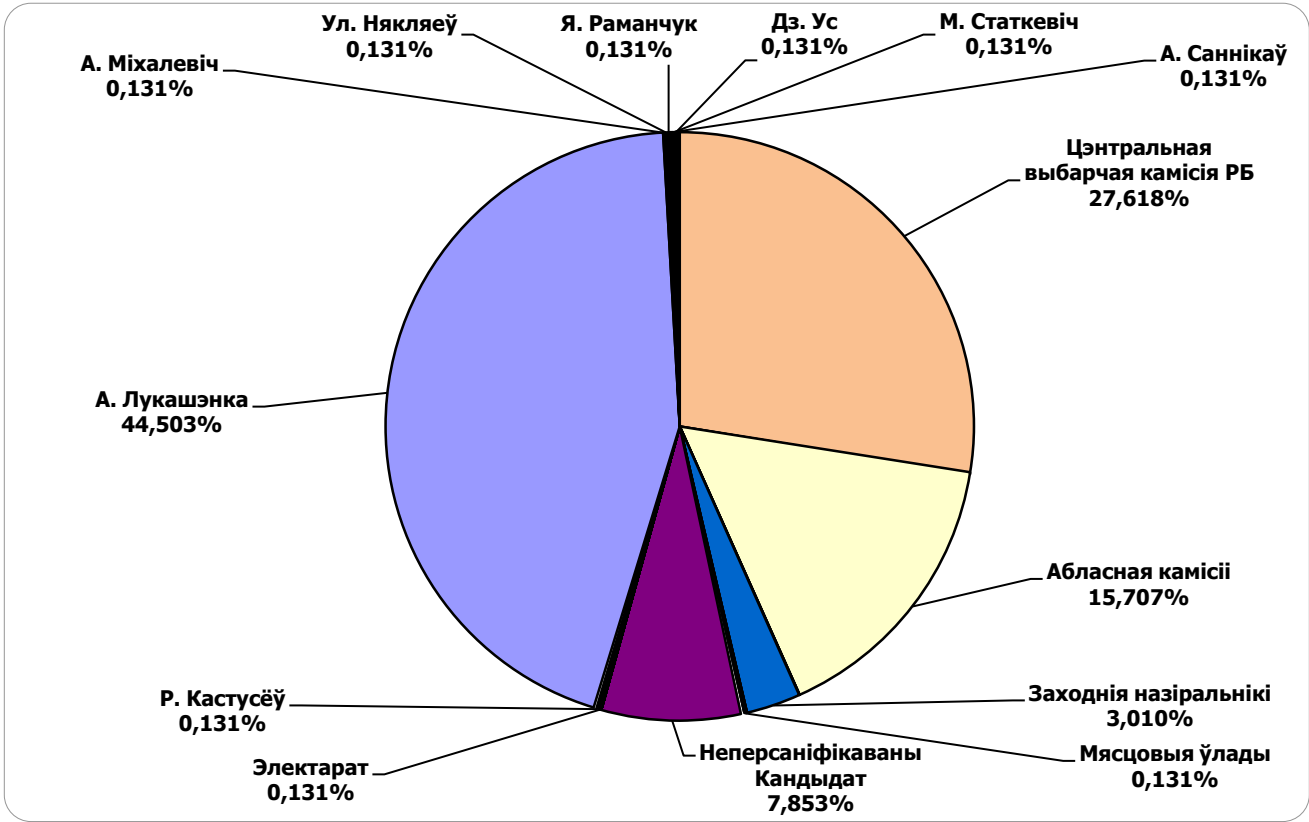

Адзінка вымярэння - секунда, хвіліна, гадзіна (0:02:45)

Спорт
6,46%

Выбарчы працэс
1,63%

Іншае
91,91%

БЕЛАРУСКІЯ ПРЭЗІДЭНЦКІЯ ВЫБАРЫ 2010

“МОГИЛЕВСКАЯ ПРАВДА” 01.11.2010 – 20. 11.2010

Адзінка вымярэння – см. кв.

БЕЛАРУСКІЯ ПРЭЗІДЭНЦКІЯ ВЫБАРЫ 2010

"НАША НІВА" 01.11.2010 – 20. 11.2010

Адзінка вымярэння – см. кв.

БЕЛАРУСКІЯ ПРЭЗІДЭНЦКІЯ ВЫБАРЫ 2010

“КОМСОМОЛЬСКАЯ ПРАВДА” 01.11.2010 – 20. 11.2010

Адзінка вымярэння – см. кв.