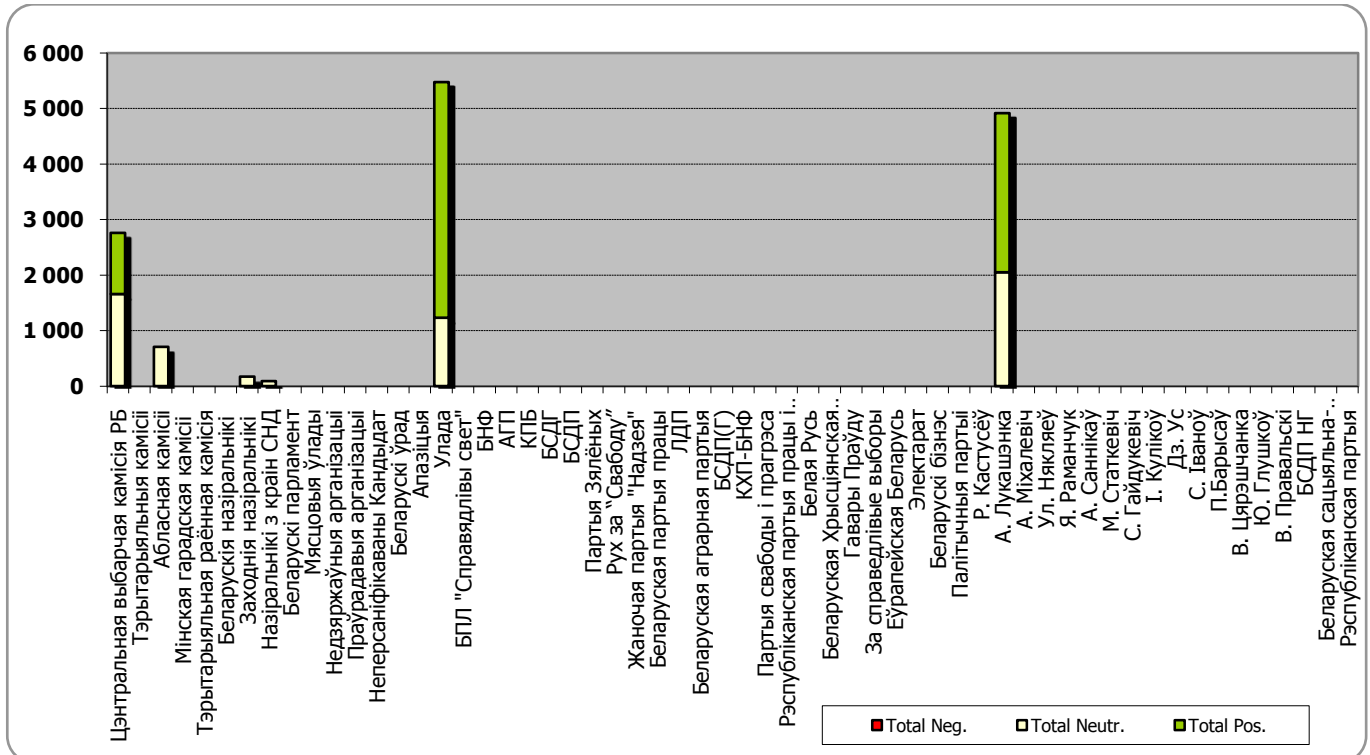

Адзінка вымярэння - секунда, хвіліна, гадзіна (0:02:45)

БЕЛАРУСКІЯ ПРЭЗІДЭНЦКІЯ ВЫБАРЫ 2010

“РЭСПУБЛІКА”
01.11.2010 – 20. 11.2010

Адзінка вымярэння – см. кв.

БЕЛАРУСКІЯ ПРЭЗІДЭНЦКІЯ ВЫБАРЫ 2010

“Гомель FM”, радио 101.3 FM, «Новости» 01.11.2010 – 20. 11.2010

Адзінка вымярэння - секунда, хвіліна, гадзіна (0:02:45)

Спорт
6,46%

Выбарчы працэс
1,63%

Іншае
91,91%

БЕЛАРУСКІЯ ПРЭЗІДЭНЦКІЯ ВЫБАРЫ 2010

“МОГИЛЕВСКАЯ ПРАВДА” 01.11.2010 – 20. 11.2010

Адзінка вымярэння – см. кв.