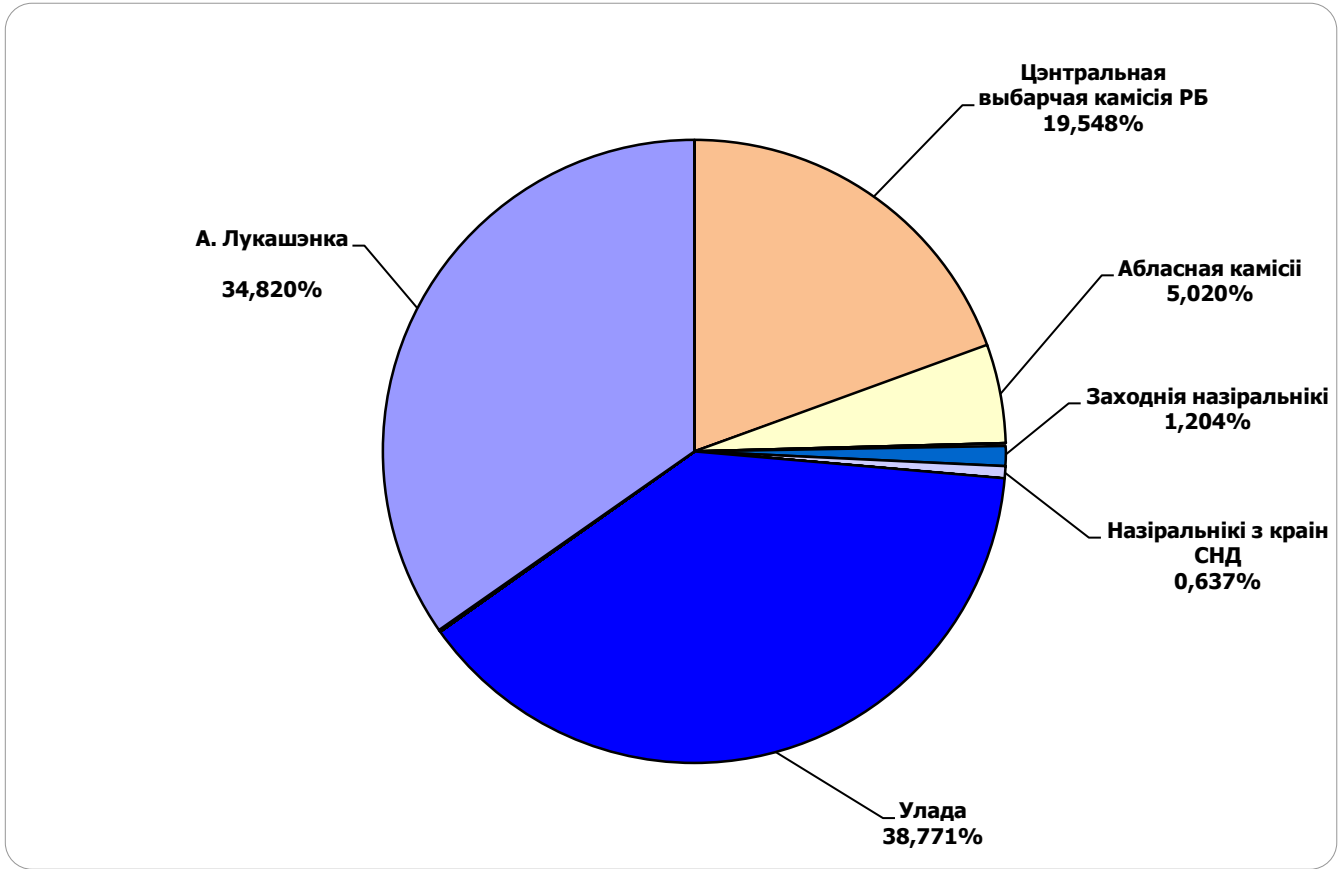

Адзінка вымярэння - секунда, хвіліна, гадзіна (0:02:45)

БЕЛАРУСКІЯ ПРЭЗІДЭНЦКІЯ ВЫБАРЫ 2010

“РЭСПУБЛІКА”
01.11.2010 – 20. 11.2010

Адзінка вымярэння – см. кв.

БЕЛАРУСКІЯ ПРЭЗІДЭНЦКІЯ ВЫБАРЫ 2010

“Гомель FM”, радио 101.3 FM, «Новости» 01.11.2010 – 20. 11.2010

Адзінка вымярэння - секунда, хвіліна, гадзіна (0:02:45)

Спорт
6,46%

Выбарчы працэс
1,63%

Іншае
91,91%

БЕЛАРУСКІЯ ПРЭЗІДЭНЦКІЯ ВЫБАРЫ 2010

“МОГИЛЕВСКАЯ ПРАВДА” 01.11.2010 – 20. 11.2010

Адзінка вымярэння – см. кв.

БЕЛАРУСКІЯ ПРЭЗІДЭНЦКІЯ ВЫБАРЫ 2010

"НАША НІВА" 01.11.2010 – 20. 11.2010

Адзінка вымярэння – см. кв.

БЕЛАРУСКІЯ ПРЭЗІДЭНЦКІЯ ВЫБАРЫ 2010

“КОМСОМОЛЬСКАЯ ПРАВДА” 01.11.2010 – 20. 11.2010

Адзінка вымярэння – см. кв.