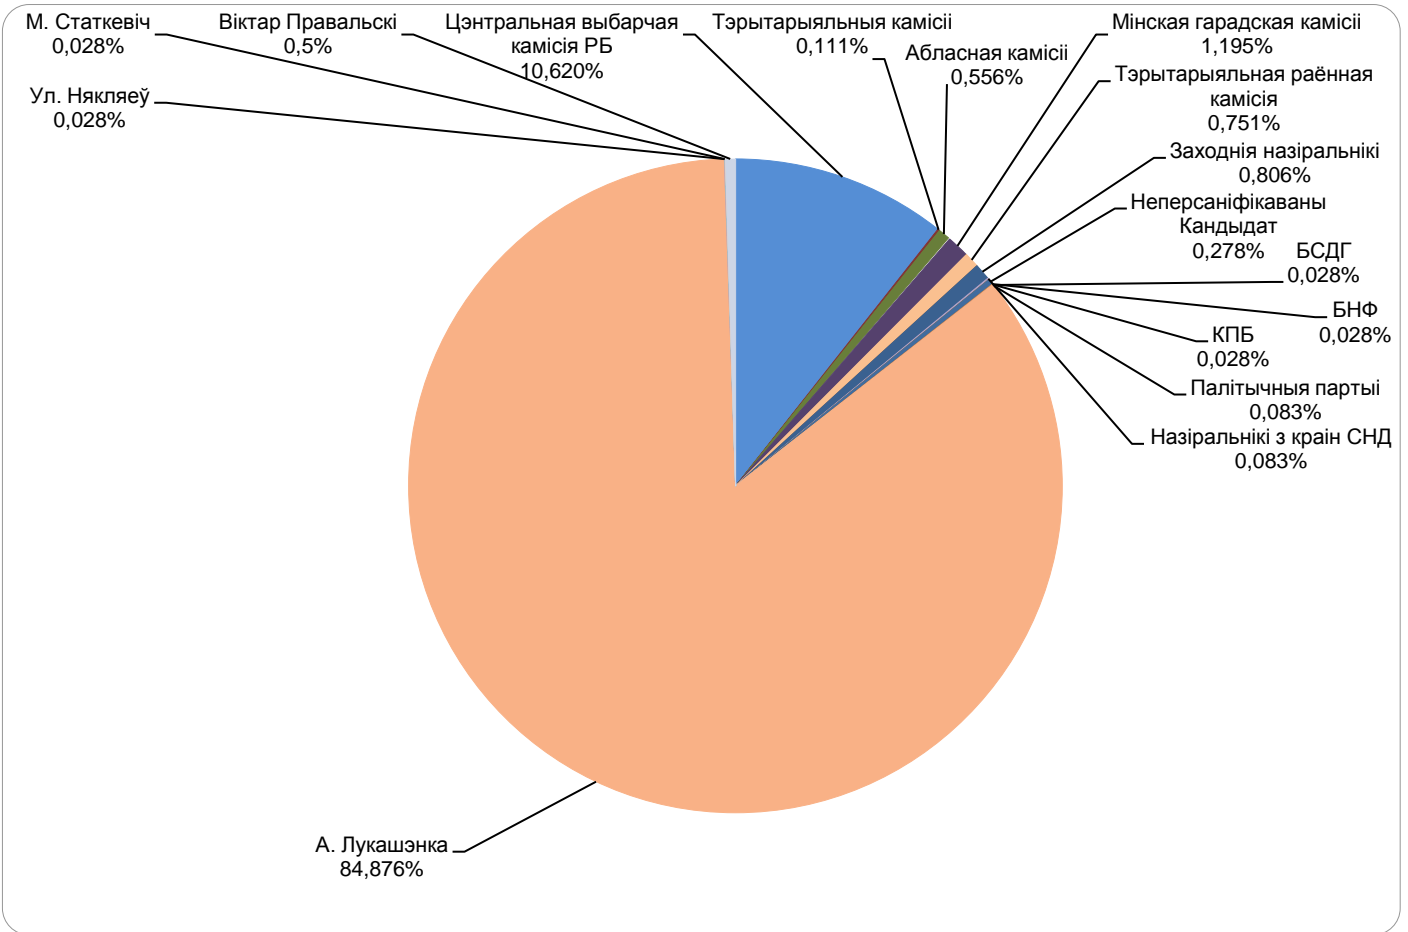

БЕЛАРУСКІЯ ПРЭЗІДЭНЦКІЯ ВЫБАРЫ 2010

БТ/“ПАНАРАМА” 01.11.2010 – 20. 11.2010

Адзінка вымярэння - секунда, хвіліна, гадзіна (0:02:45)

БЕЛАРУСКІЯ ПРЭЗІДЭНЦКІЯ ВЫБАРЫ 2010

ОНТ/“Наши Новости” 01.11.2010 – 20. 11.2010