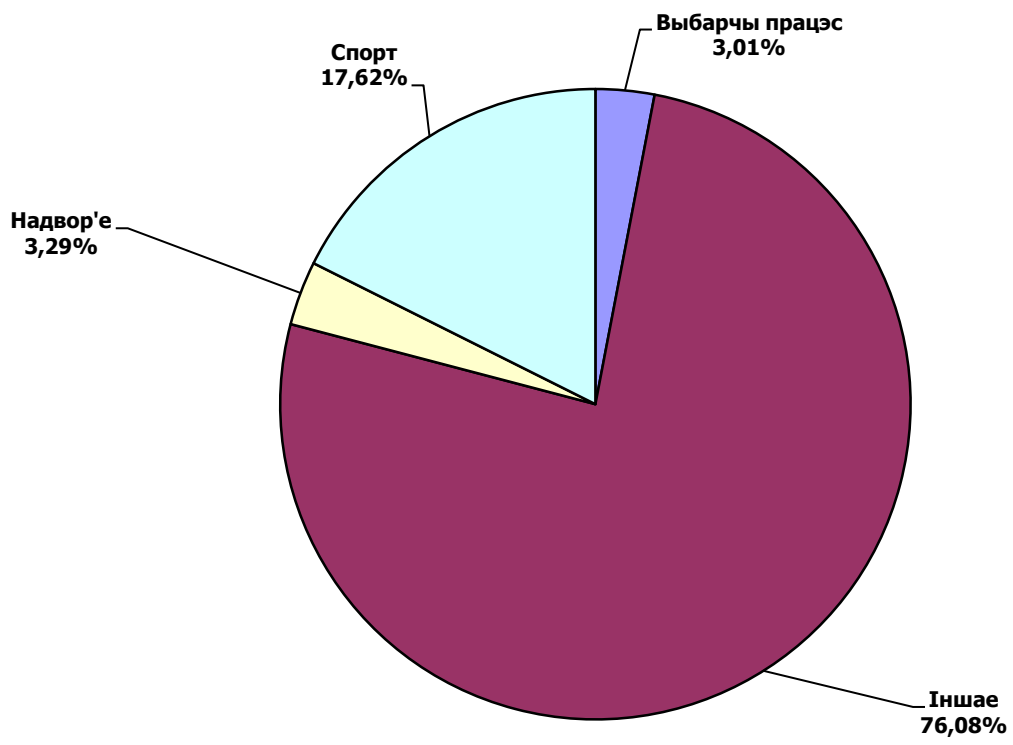

БЕЛАРУСКІЯ ПРЭЗІДЭНЦКІЯ ВЫБАРЫ 2010

БТ/“ПАНАРАМА” 01.11.2010 – 20. 11.2010

Адзінка вымярэння - секунда, хвіліна, гадзіна (0:02:45)

БЕЛАРУСКІЯ ПРЭЗІДЭНЦКІЯ ВЫБАРЫ 2010

ОНТ/“Наши Новости” 01.11.2010 – 20. 11.2010