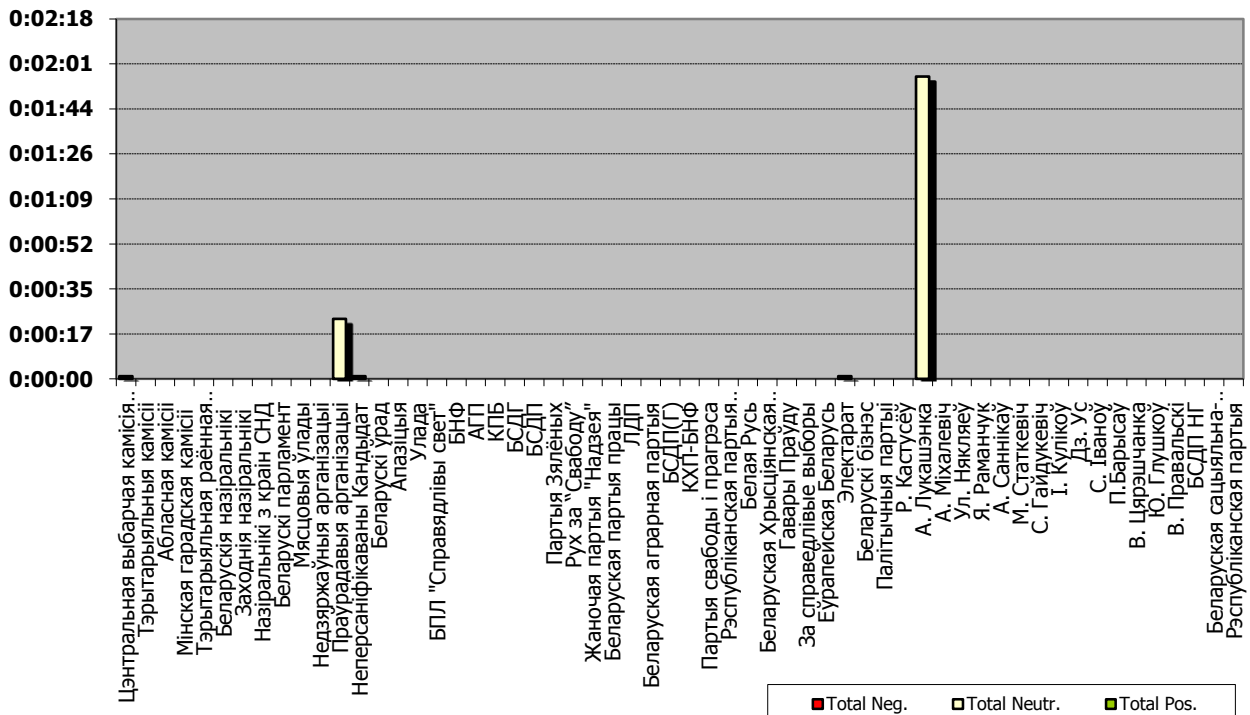

Адзінка вымярэння - секунда, хвіліна, гадзіна (0:02:45)

БЕЛАРУСКІЯ ПРЭЗІДЭНЦКІЯ ВЫБАРЫ 2010

“РЭСПУБЛІКА”
01.11.2010 – 20. 11.2010

Адзінка вымярэння – см. кв.

БЕЛАРУСКІЯ ПРЭЗІДЭНЦКІЯ ВЫБАРЫ 2010

“Гомель FM”, радио 101.3 FM, «Новости» 01.11.2010 – 20. 11.2010

Адзінка вымярэння - секунда, хвіліна, гадзіна (0:02:45)

Спорт
6,46%

Выбарчы працэс
1,63%

Іншае
91,91%

БЕЛАРУСКІЯ ПРЭЗІДЭНЦКІЯ ВЫБАРЫ 2010

“МОГИЛЕВСКАЯ ПРАВДА” 01.11.2010 – 20. 11.2010

Адзінка вымярэння – см. кв.