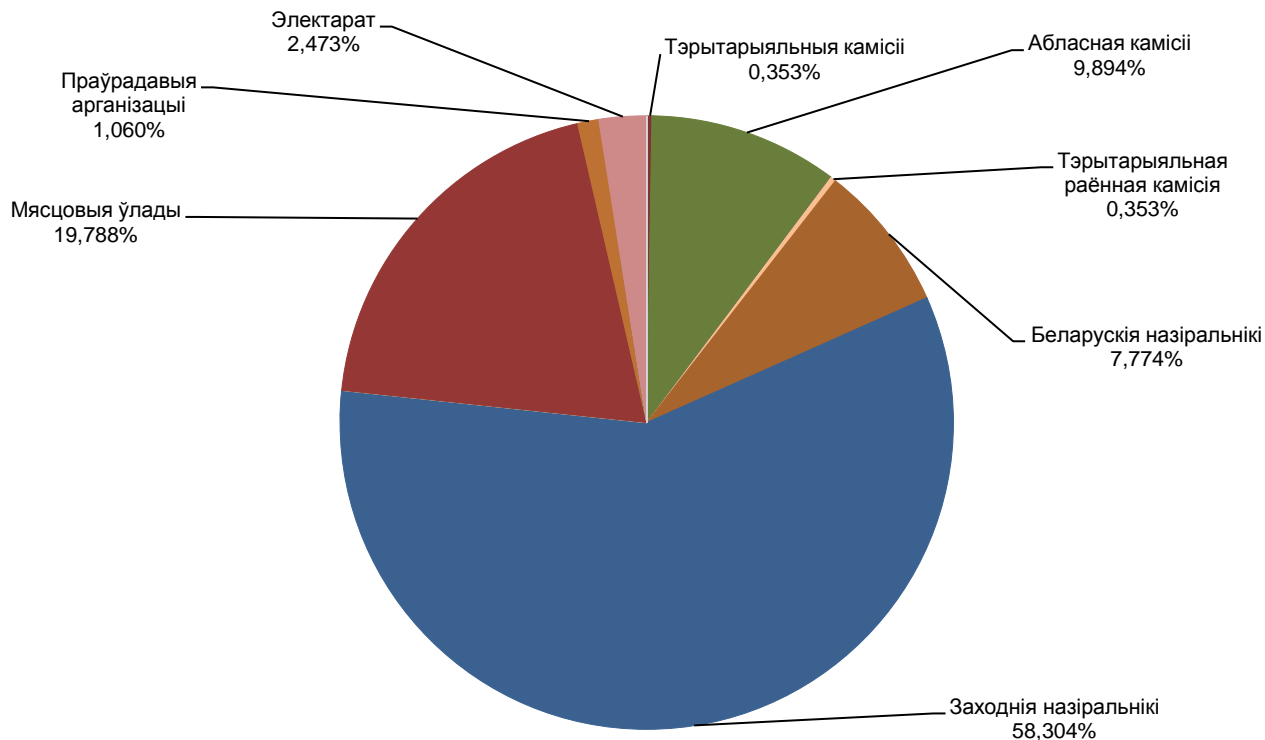

БЕЛАРУСКІЯ ПРЭЗІДЭНЦКІЯ ВЫБАРЫ 2010

Абласное радыё ТРК "Магілёў"/"Навіны Рэгіён"

21.11.2010 – 10. 12.2010

Адзінка вымярэння - секунда, хвіліна, гадзіна (0:02:45)