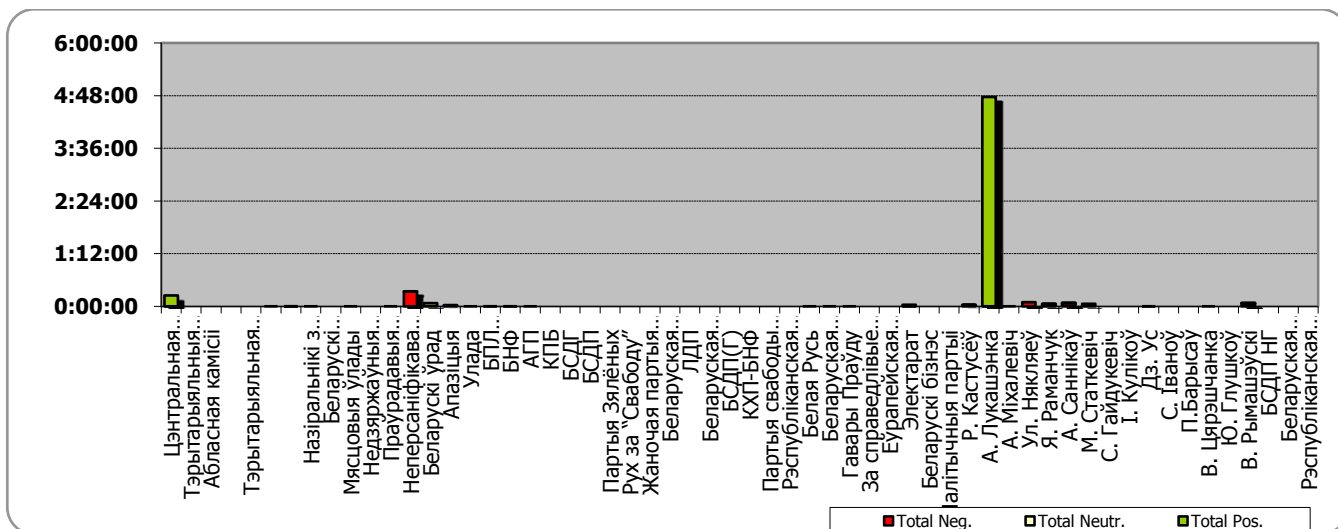

БЕЛАРУСКІЯ ПРЭЗІДЭНЦКІЯ ВЫБАРЫ 2010

ОНТ/"Наши Новости" 21.11.2010 – 10.12.2010

Адзінка вымярэння - секунда, хвіліна, гадзіна (0:02:45)