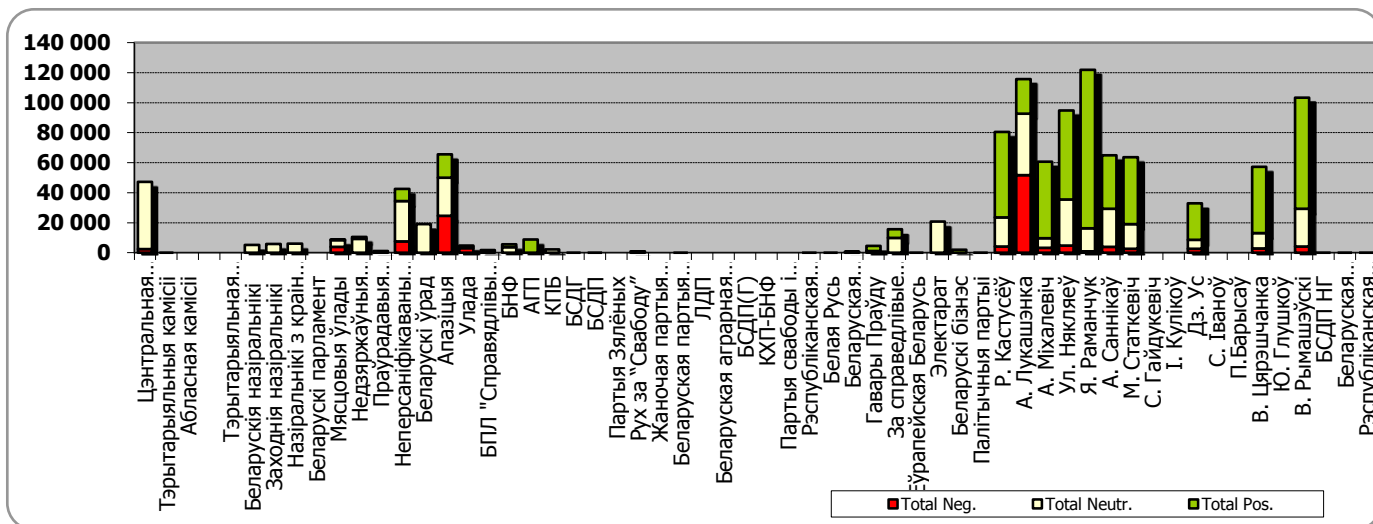

# БЕЛАРУСКІЯ ПРЭЗІДЭНЦКІЯ ВЫБАРЫ 2010

## БЕЛТА

21.11.2010 – 10. 12.2010

Адзінка вымярэння - колькасць знакаў

# БЕЛАРУСКІЯ ПРЭЗІДЭНЦКІЯ ВЫБАРЫ 2010

NAVINY.BY

21.11.2010 – 10.12.2010

Адзінка вымярэння - колькасць знакаў