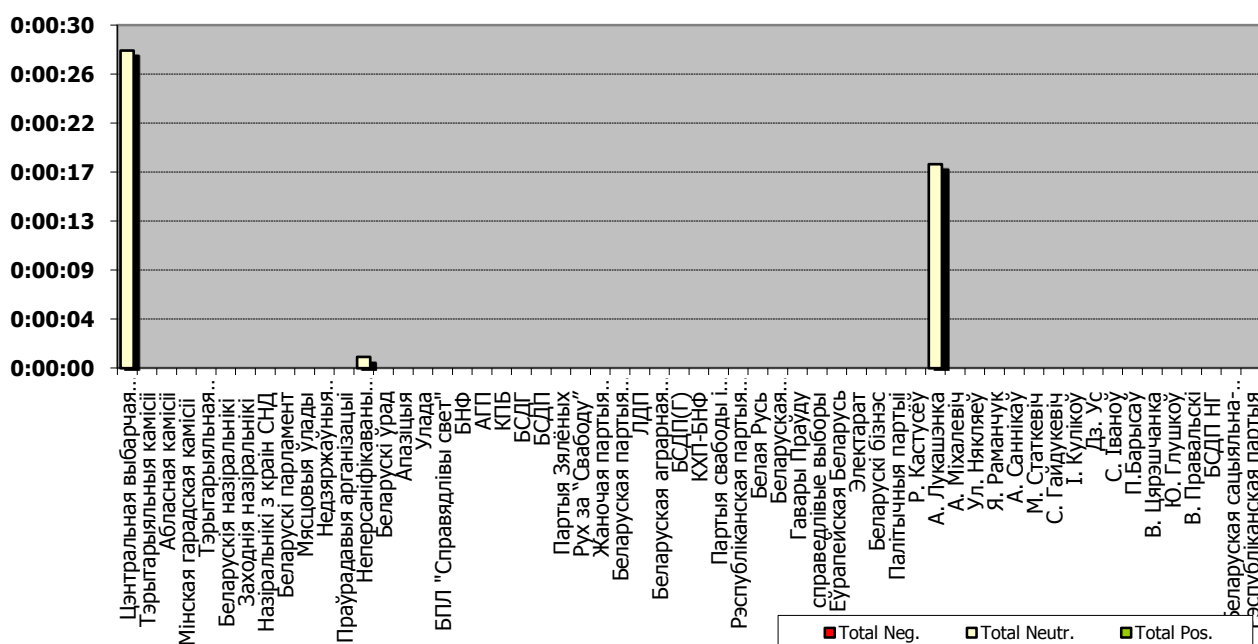

# БЕЛАРУСКІЯ ПРЭЗІДЭНЦКІЯ ВЫБАРЫ 2010

## “Навіны рэгіёна” (Гомель), Першы нацыянальны канал 21.11.2010 – 10. 12.2010

Адзінка вымярэння - секунда, хвіліна, гадзіна (0:02:45)

# БЕЛАРУСКІЯ ПРЭЗІДЭНЦКІЯ ВЫБАРЫ 2010

“Гомель FM”, радыё 101.3 FM, «Новости»  
21.11.2010 – 10. 12.2010

Адзінка вымярэння - секунда, хвіліна, гадзіна (0:02:45)

**Спорт**  
2,69%

**Выбарчы працэс**  
1,42%