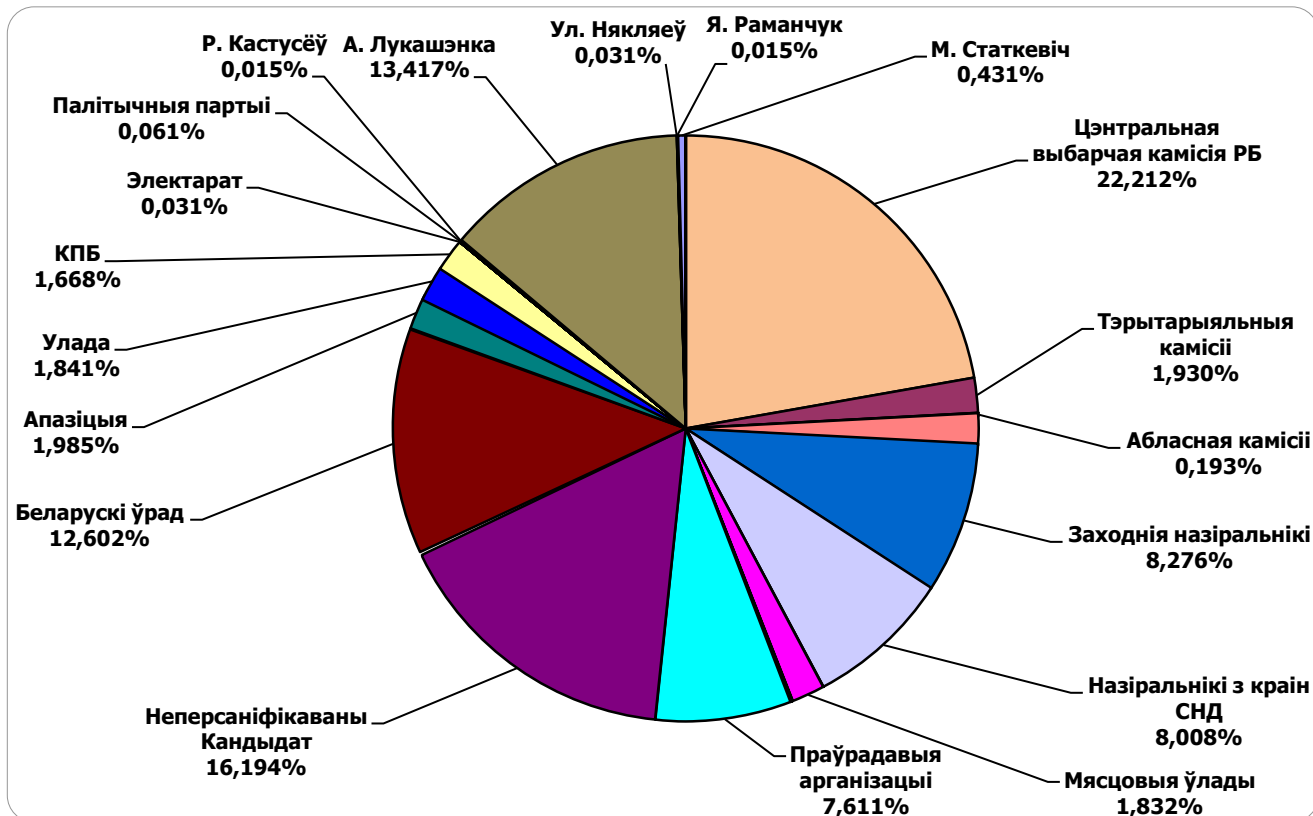

БЕЛАРУСКІЯ ПРЭЗІДЭНЦКІЯ ВЫБАРЫ 2010

БЕЛТА

21.11.2010 – 10. 12.2010

Адзінка вымярэння - колькасць знакаў