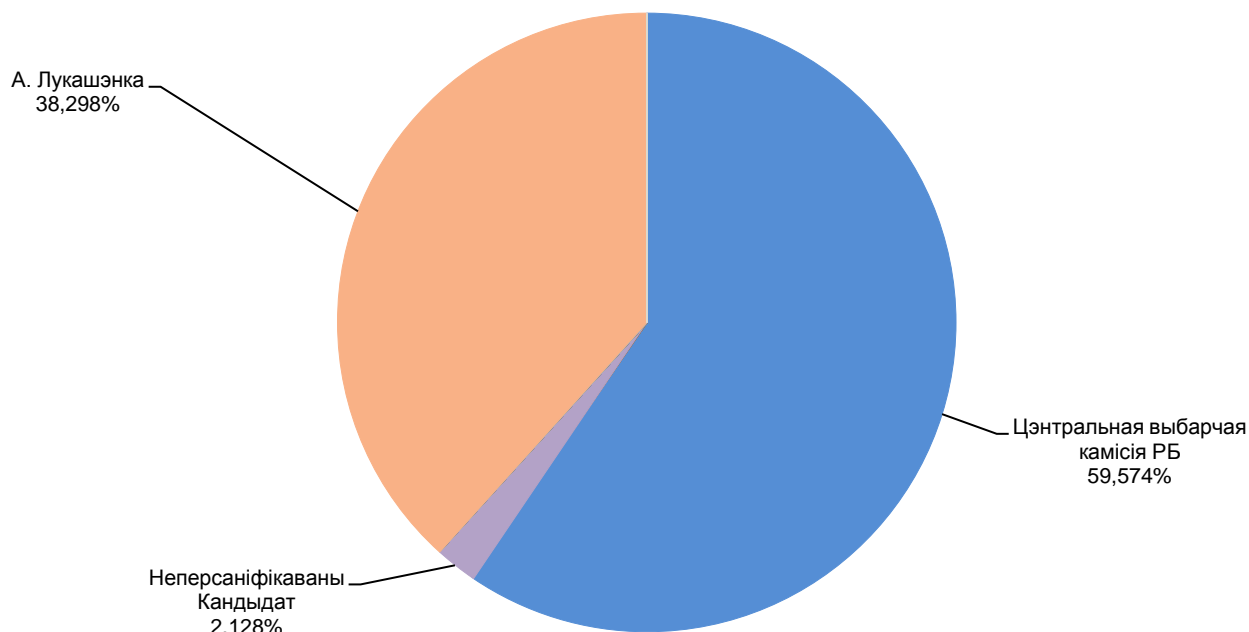

БЕЛАРУСКІЯ ПРЭЗІДЭНЦКІЯ ВЫБАРЫ 2010

“Гомель FM”, радыё 101.3 FM, «Новости»
21.11.2010 – 10. 12.2010

Адзінка вымярэння - секунда, хвіліна, гадзіна (0:02:45)