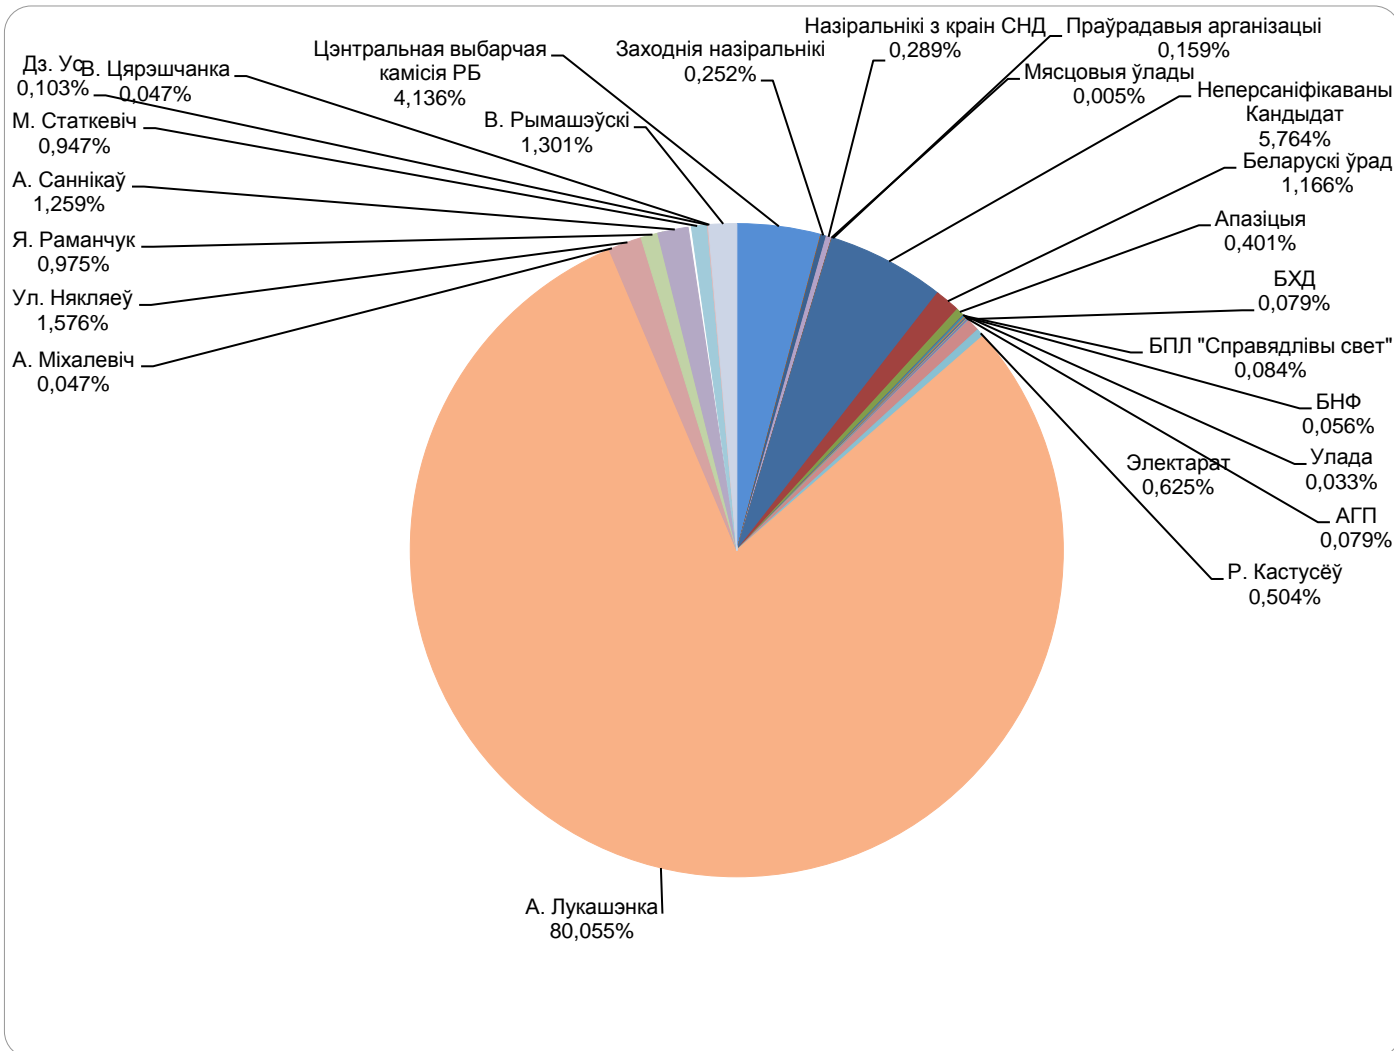

БЕЛАРУСКІЯ ПРЭЗІДЭНЦКІЯ ВЫБАРЫ 2010

ОНТ/"Наши Новости" 21.11.2010 – 10.12.2010

Адзінка вымярэння - секунда, хвіліна, гадзіна (0:02:45)