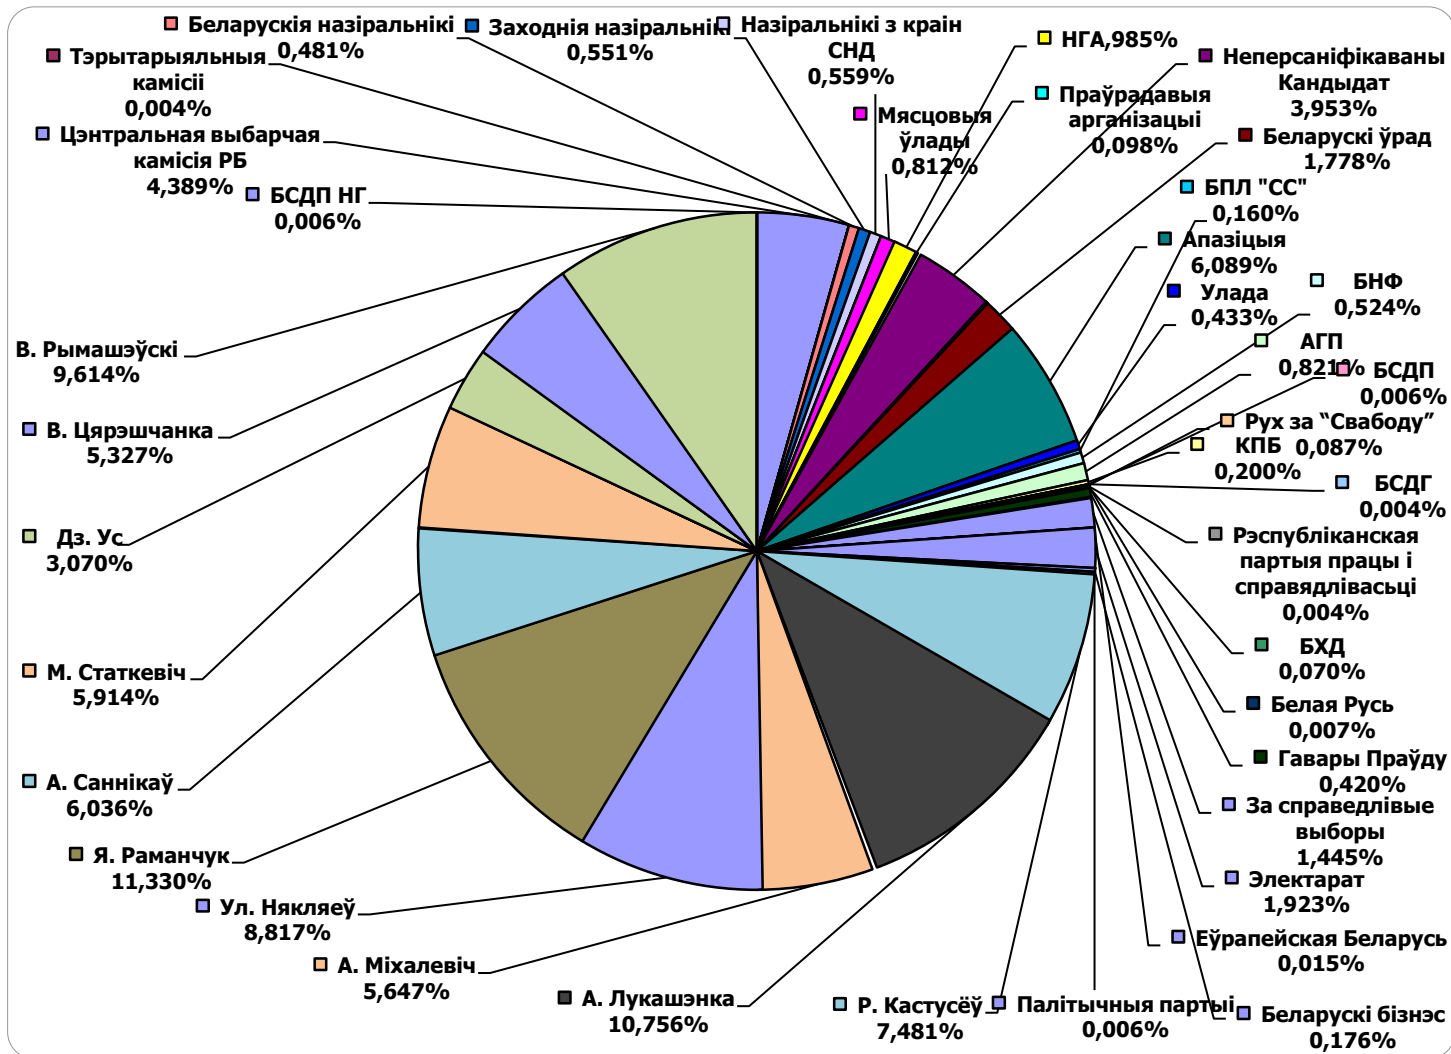

# БЕЛАРУСКІЯ ПРЭЗІДЭНЦКІЯ ВЫБАРЫ 2010

## БЕЛТА

21.11.2010 – 10. 12.2010

Адзінка вымярэння - колькасць знакаў

# БЕЛАРУСКІЯ ПРЭЗІДЭНЦКІЯ ВЫБАРЫ 2010

NAVINY.BY

21.11.2010 – 10.12.2010

Адзінка вымярэння - колькасць знакаў