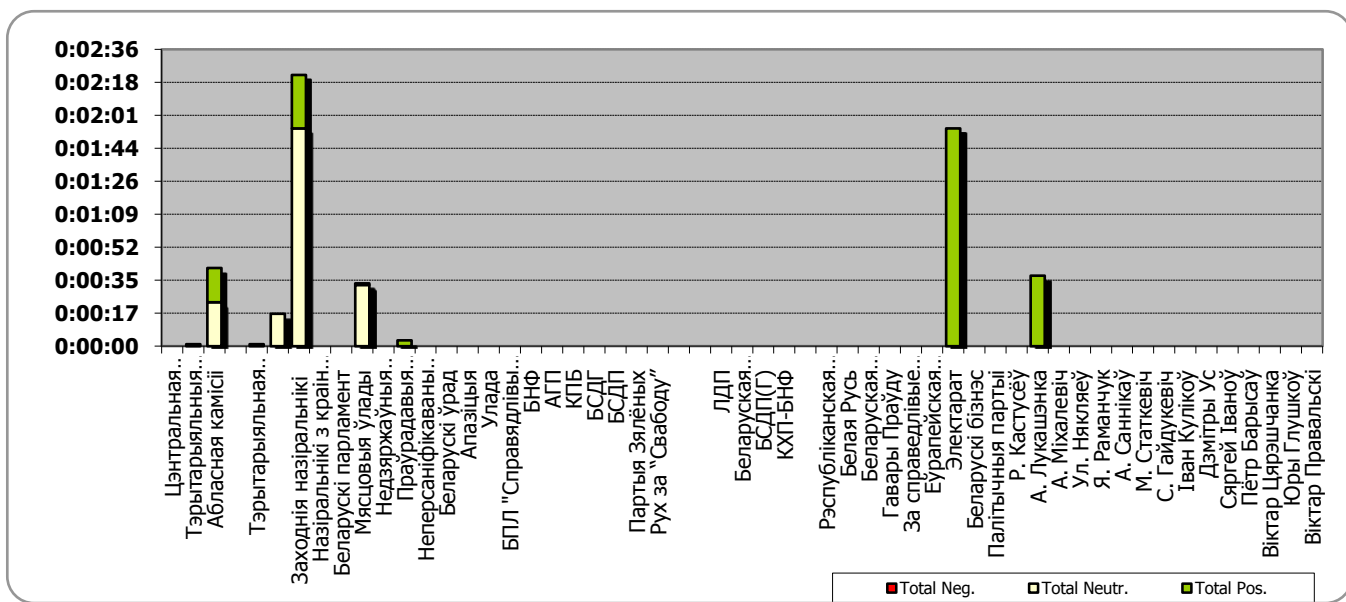

БЕЛАРУСКІЯ ПРЭЗІДЭНЦКІЯ ВЫБАРЫ 2010

ТРК "Магілёў" / "Навіны Рэгіён"

21.11.2010 – 10. 12.2010

Адзінка вымярэння - секунда, хвіліна, гадзіна (0:02:45)