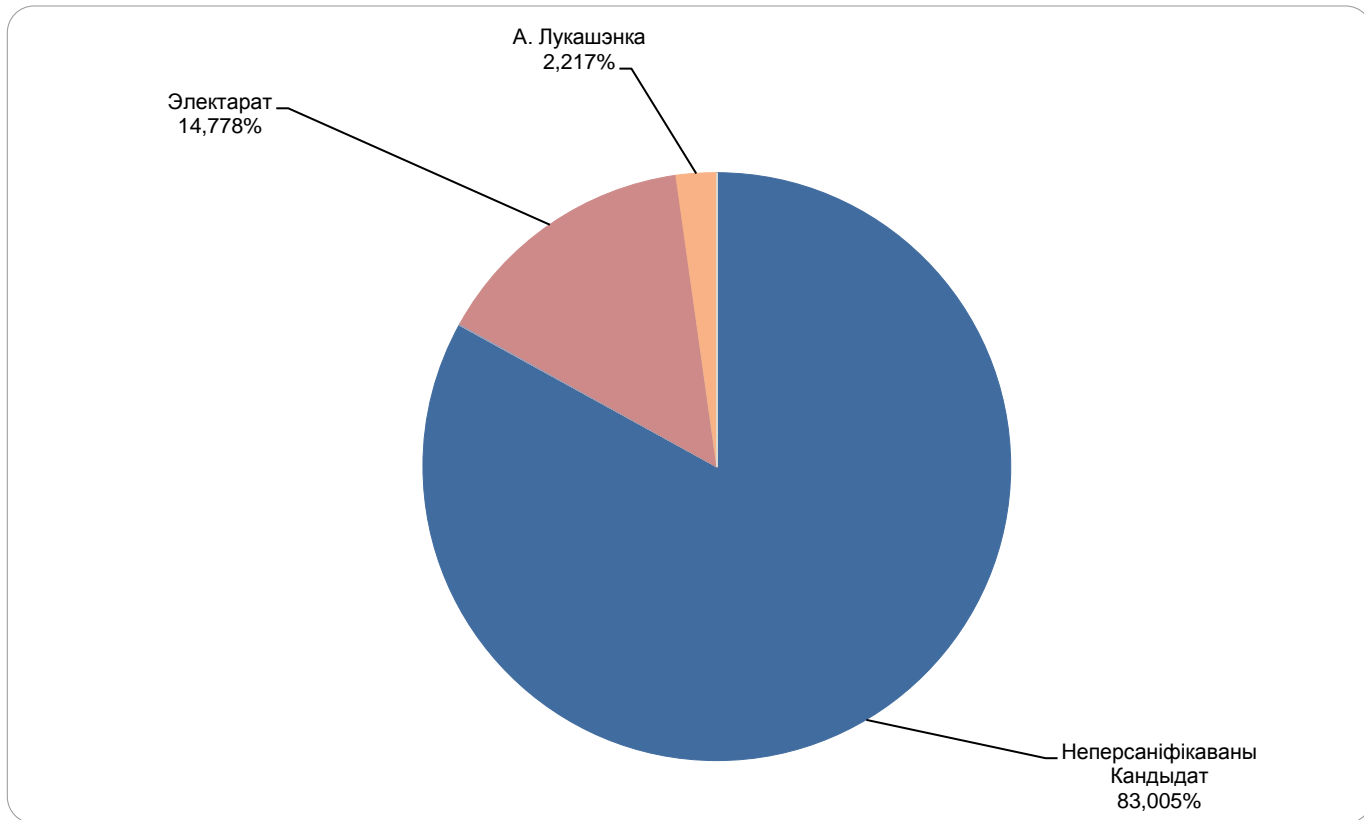

БЕЛАРУСКІЯ ПРЭЗІДЭНЦКІЯ ВЫБАРЫ 2010

“Навіны рэгіёна” (Гомель), Першы нацыянальны канал 21.11.2010 – 10. 12.2010

Адзінка вымярэння - секунда, хвіліна, гадзіна (0:02:45)