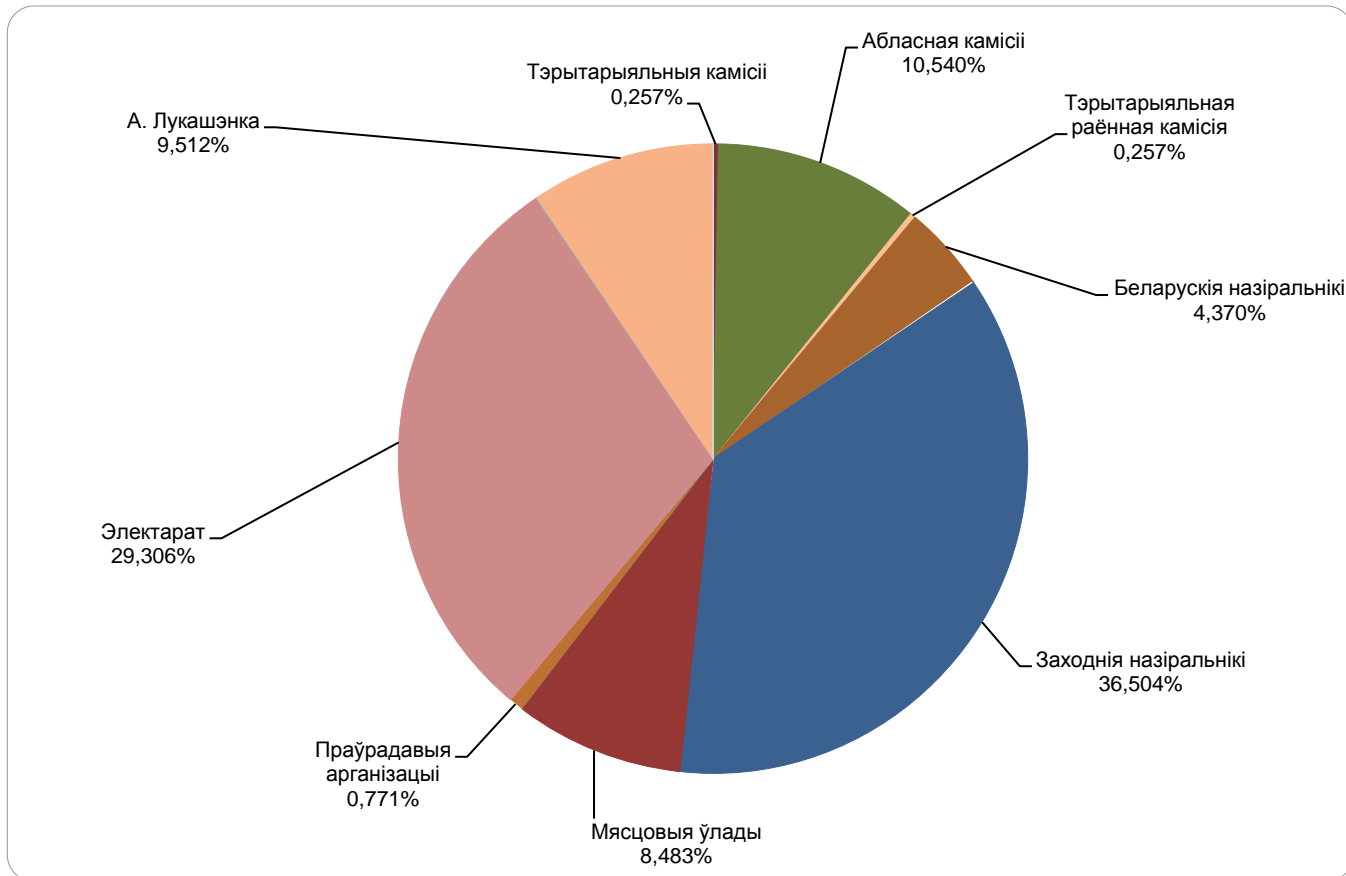

БЕЛАРУСКІЯ ПРЭЗІДЭНЦКІЯ ВЫБАРЫ 2010

ТРК "Магілёў" / "Навіны Рэгіён"

21.11.2010 – 10. 12.2010

Адзінка вымярэння - секунда, хвіліна, гадзіна (0:02:45)