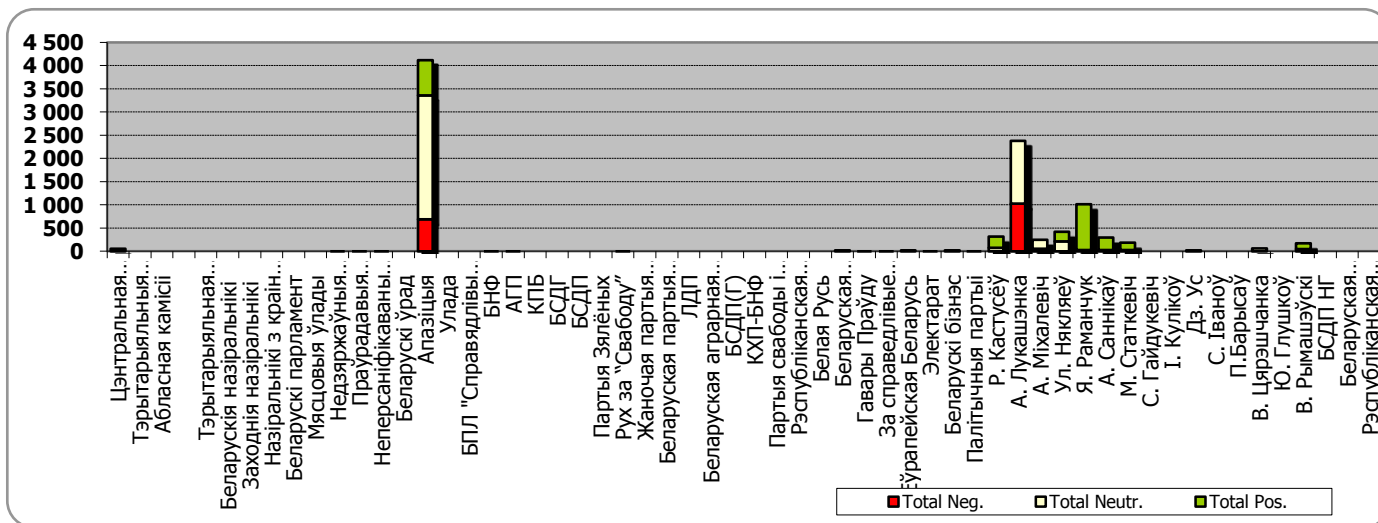

БЕЛАРУСКІЯ ПРЭЗІДЭНЦКІЯ ВЫБАРЫ 2010

“Наша Ніва”

21.11.2010 – 10.12.2010

Адзінка вымярэння – см. кв.