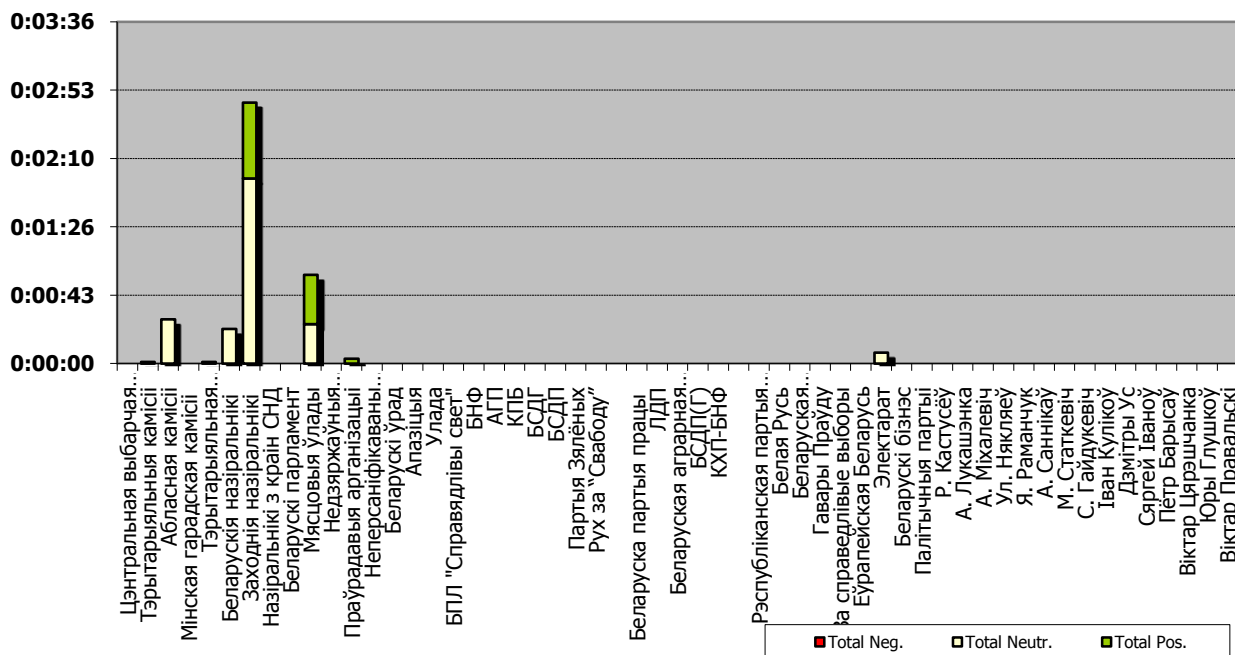

БЕЛАРУСКІЯ ПРЭЗІДЭНЦКІЯ ВЫБАРЫ 2010

Абласное радыё ТРК "Магілёў"/"Навіны Рэгіён"

21.11.2010 – 10. 12.2010

Адзінка вымярэння - секунда, хвіліна, гадзіна (0:02:45)