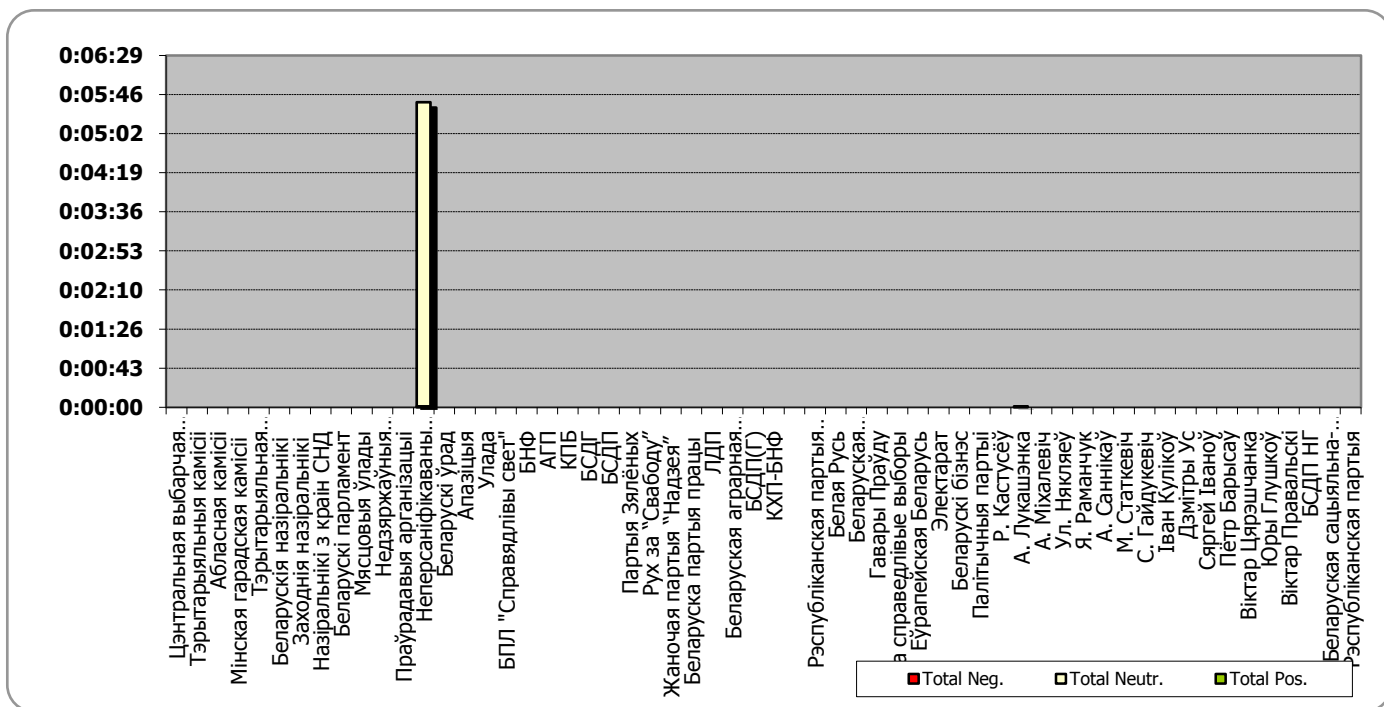

БЕЛАРУСКІЯ ПРЭЗІДЭНЦКІЯ ВЫБАРЫ 2010

“Навіны рэгіёна” (Гомель), Першы нацыянальны канал 21.11.2010 – 10. 12.2010

Адзінка вымярэння - секунда, хвіліна, гадзіна (0:02:45)