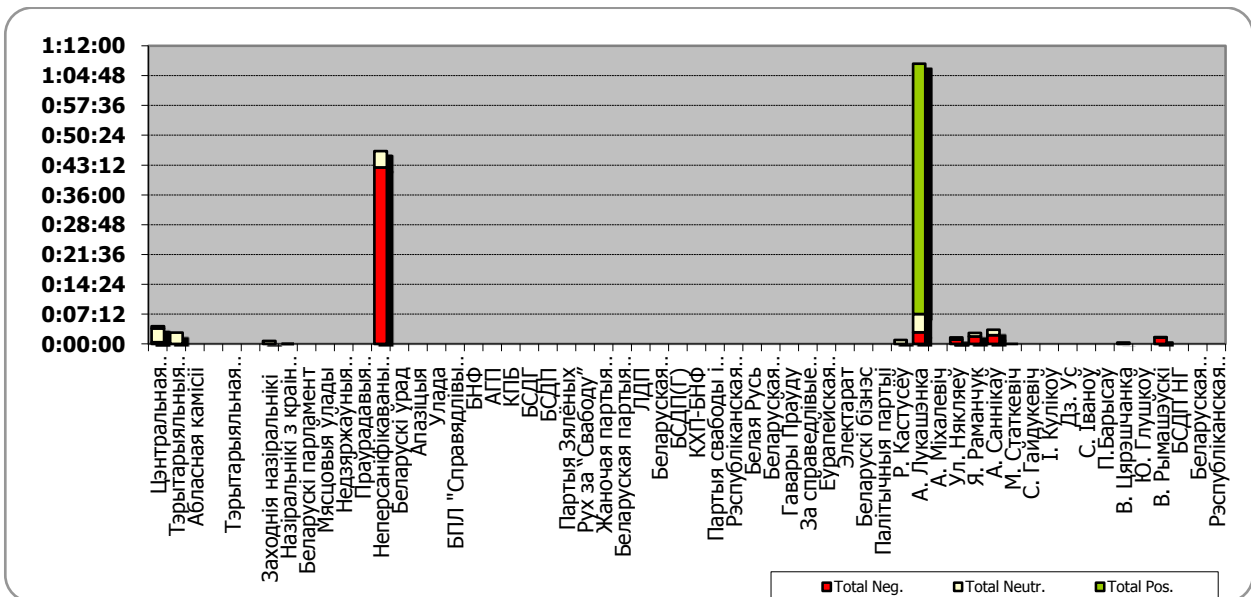

БЕЛАРУСКІЯ ПРЭЗІДЭНЦКІЯ ВЫБАРЫ 2010

БТ/“ПАНАРАМА” 21.11.2010 – 10.12.2010

Адзінка вымярэння - секунда, хвіліна, гадзіна (0:02:45)