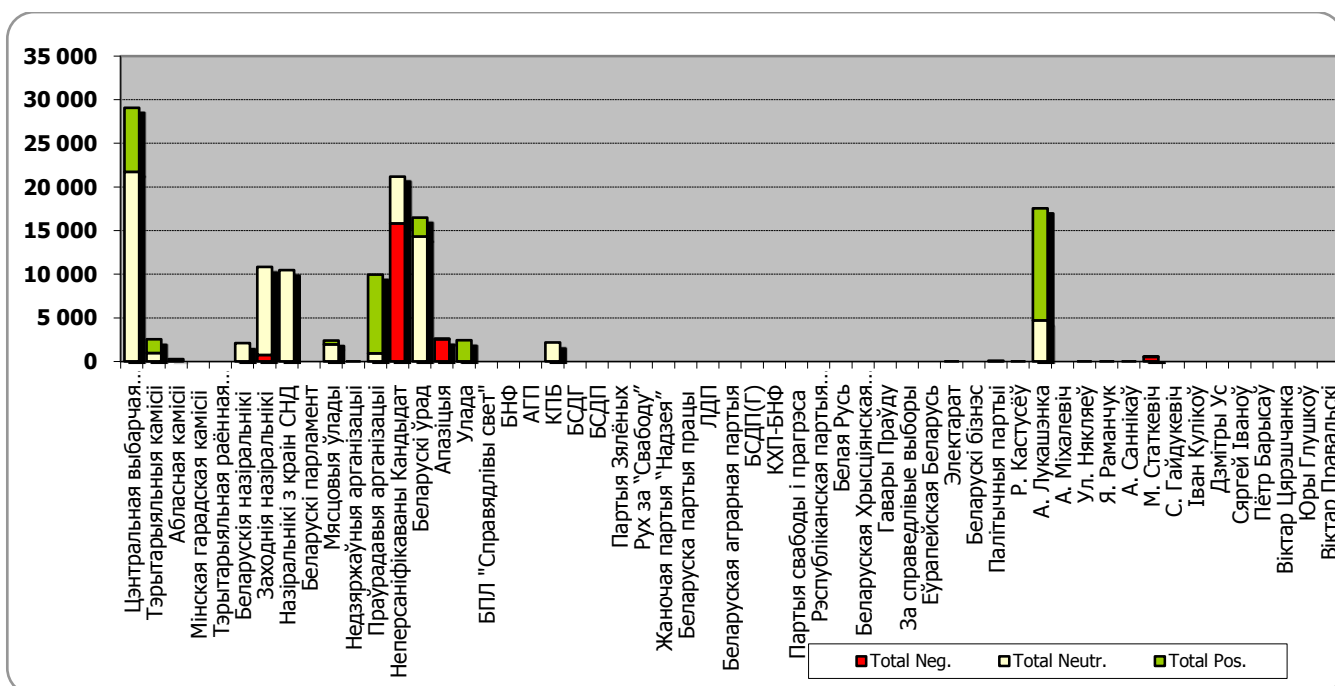

БЕЛАРУСКІЯ ПРЭЗІДЭНЦКІЯ ВЫБАРЫ 2010

БЕЛТА

21.11.2010 – 10. 12.2010

Адзінка вымярэння - колькасць знакаў