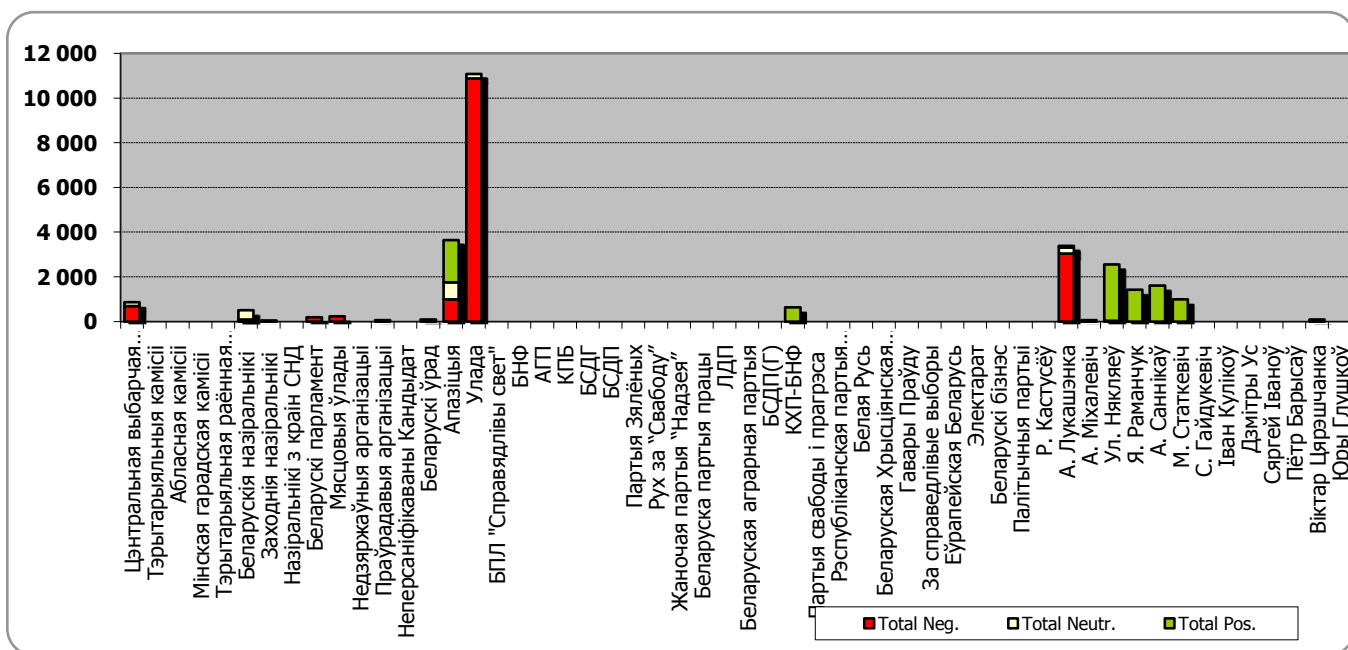

БЕЛАРУСКІЯ ПРЭЗІДЭНЦКІЯ ВЫБАРЫ 2010

“Народная Воля” 21.11.2010 – 10. 12.2010

Адзінка вымярэння – см. кв.