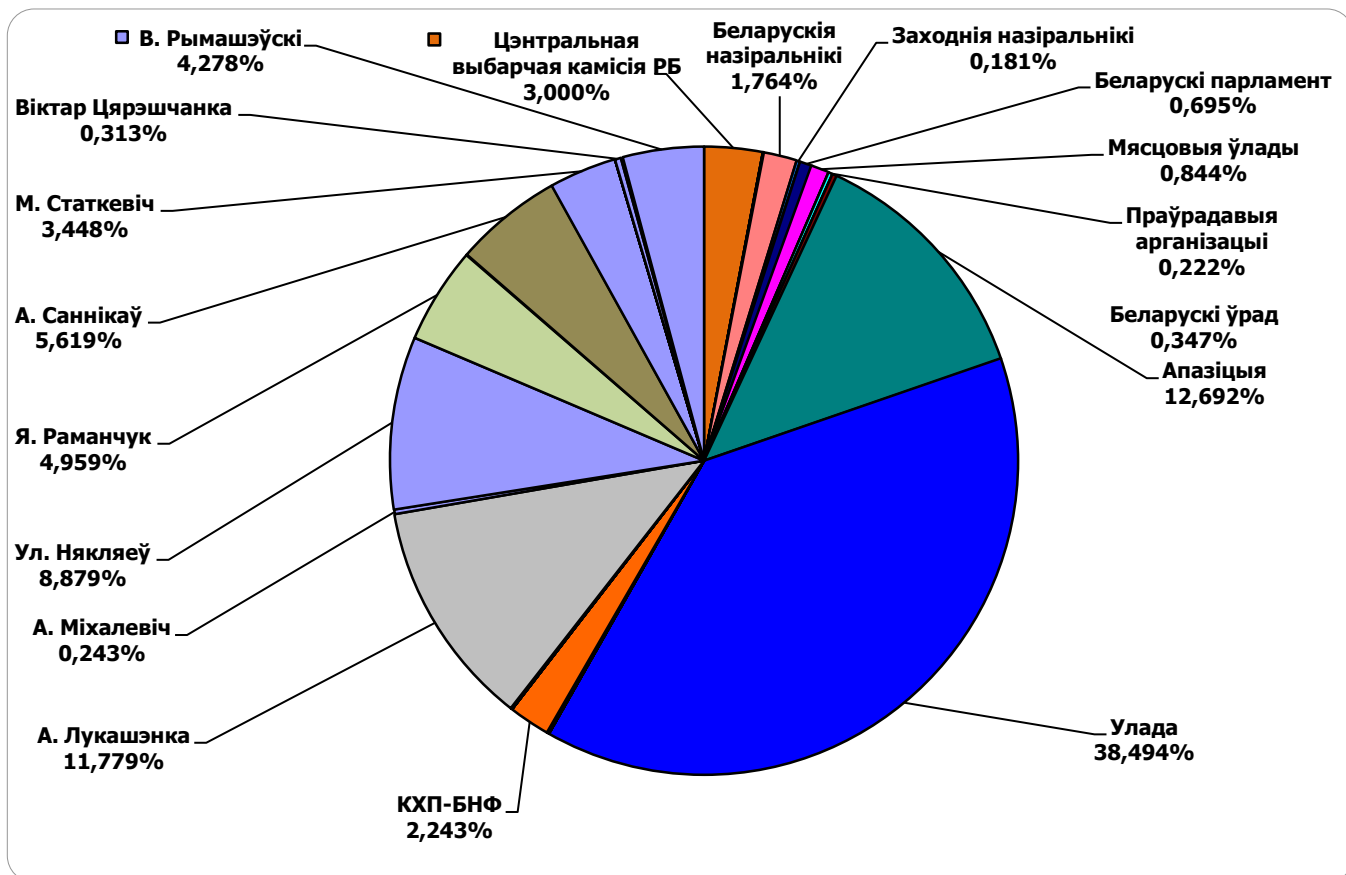

БЕЛАРУСКІЯ ПРЭЗІДЭНЦКІЯ ВЫБАРЫ 2010

“Народная Воля” 21.11.2010 – 10. 12.2010

Адзінка вымярэння – см. кв.