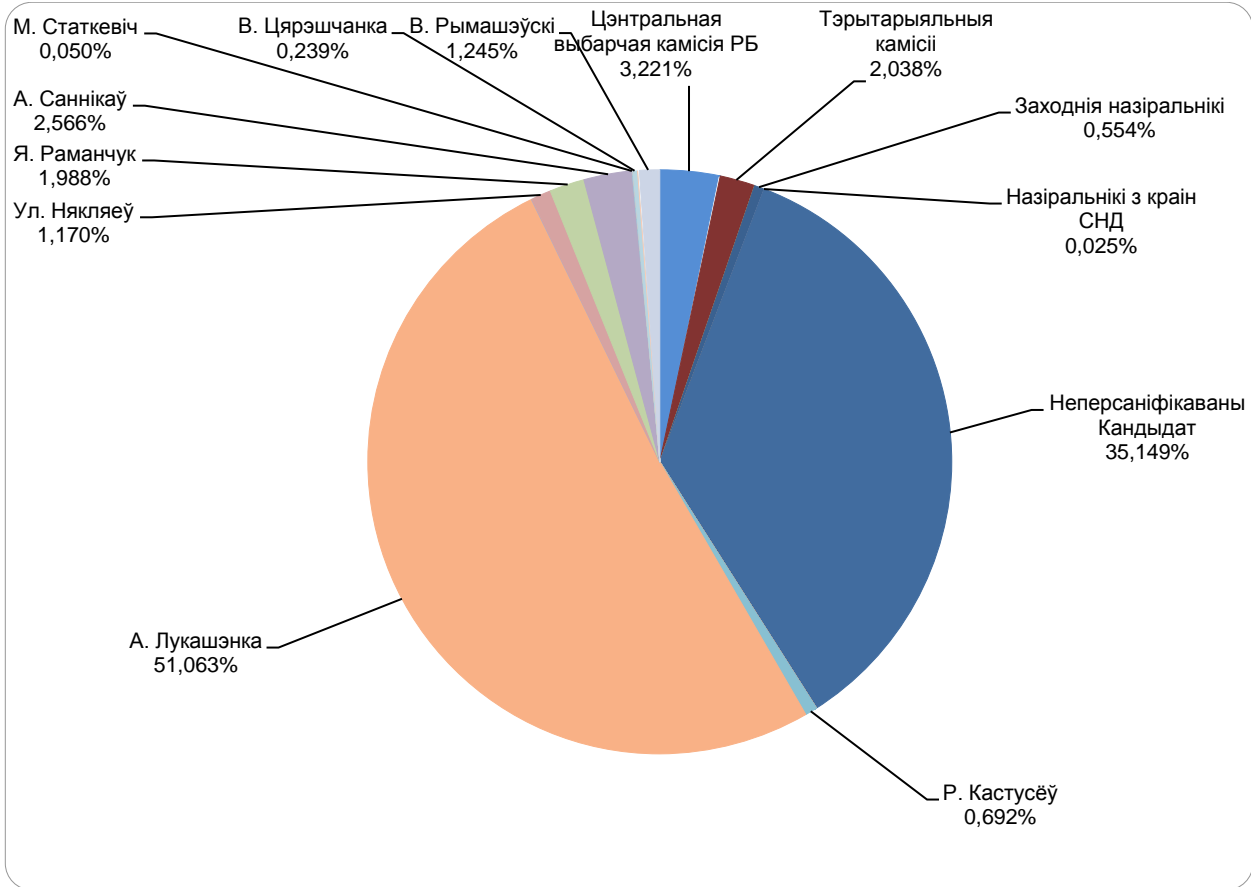

БЕЛАРУСКІЯ ПРЭЗІДЭНЦКІЯ ВЫБАРЫ 2010

БТ/“ПАНАРАМА” 21.11.2010 – 10.12.2010

Адзінка вымярэння - секунда, хвіліна, гадзіна (0:02:45)